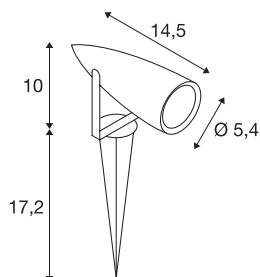

SYNA

projecteur extérieur, rouille, LED, 8,6W, 3000K, IP55

Le spot sur piquet SYNA disponible en plusieurs coloris est équipé d'une puissante LED blanc chaud 9 Watt. Le raccordement électrique du luminaire en aluminium s'effectue directement sur la tension secteur 230V à l'aide du câble avec fiche incluse. Luminaire adapté pour l'extérieur grâce à l'indice de protection IP55.

INFORMATIONS TECHNIQUES

Réf.	227507
Code IP	IP 55
Classe de résistance aux chocs	IK 04
Résistance aux chocs	0.5 Joule
Montage	Encastrement
Détails de montage	Sol
Tension nominale primaire	220-240V ~50/60Hz
Classe de protection	I
Puissance en watts	9 W
Température ambiante minimale	-20 °C
Température ambiante maximale	40 °C
Effet stroboscopique (SVM)	3.25
Lumen	470 lm
Température de couleur	3000 Kelvin
Angle de rayonnement	50 °
Coloris	rouille
IRC	80
Données LXXBXX	L70B50
Durée de vie	30000 h
Sortie lumineuse	directement
Longueur	14.5 cm
Hauteur	10 cm

Source Lumineuse

954801	
--------	---

Diamètre	5.4 cm
Longueur du piquet	17.2 cm
Poids net	0.689 kg
Poids brut	0.743 kg
Page du BIG WHITE	601