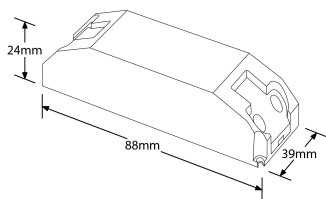

Description:

Driver gradable pour Downlight extra-fin Slim-Fit™ 6 W 270 mA

"La gamme de downlights extra-plat Slim-Fit™ a été conçue pour offrir une uniformité et un rendement lumineux supérieurs en utilisant la dernière technologie d'éclairage latéral. Avec seulement 25 mm de

Code	Type produit
EN-PLDD06	Gradable

Schéma

Courbe polaire

Couleur

Feature & Benefits

- Triac dimmable LED driver for EN-PL06B

Product Specs:

Tension	200~240V AC	Tension de sortie	15~20VDC
Puissance nominale	~6W/VA	Gradation	Oui
Dimensions L x W x H (mm)	88X39X24mm	Protection IP	IP20