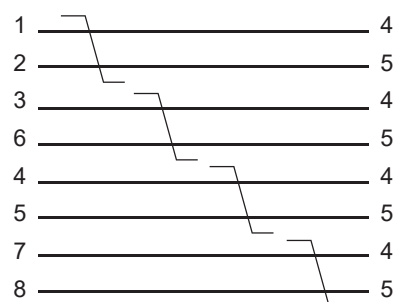

HARMONICA

Photos non contractuelles

DESCRIPTION

Permet de raccorder une prise RJ45 femelle vers quatre prises RJ45 femelles.
Donc de connecter jusqu'à 4 postes.

Principales caractéristiques	
Dimensions hors-tout	85x55x25mm
Matière	ABS
Couleur	Noir RAL 9011
Poids	55g
Câble	Cat5E 4P C2
Longueur	0.25m

CONDITIONNEMENT

Ce produit est conditionné en sachet unitaire.

RJ45 mâle CÂBLAGE

Index 16

D'autres câblages sont disponibles.
Nous consulter.

GAMME CUIVRE