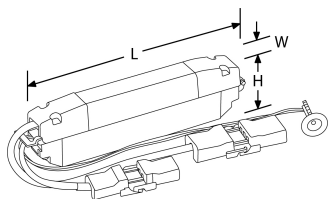

Schéma

Courbe polaire

Couleur