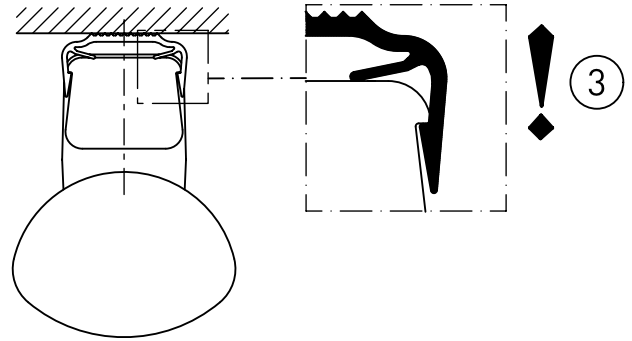

345...

IP 65 ^{**}  10   ^{*}  

230-240 V 0/50-60Hz

LED

max. 3,2 kg

Diese Leuchte enthält eine Lichtquelle der Energie-Effizienzklasse D
This luminaire contains a light source of energy efficiency class D

NORKA

A

nur mit feuchtem Tuch
(Wasser) reinigen.
clean with a damp cloth
(water) only.

B

m 1500	1555	900
m 1200	1255	600
Ausführung	L	a

∇ * = „Auch zur Verwendung in einer Umgebung, in der eine Ablagerung von leitfähigem Staub auf der Leuchte zu erwarten ist.“
„Also for use in environments where an accumulation of conductive dust on the luminaire may be expected.“