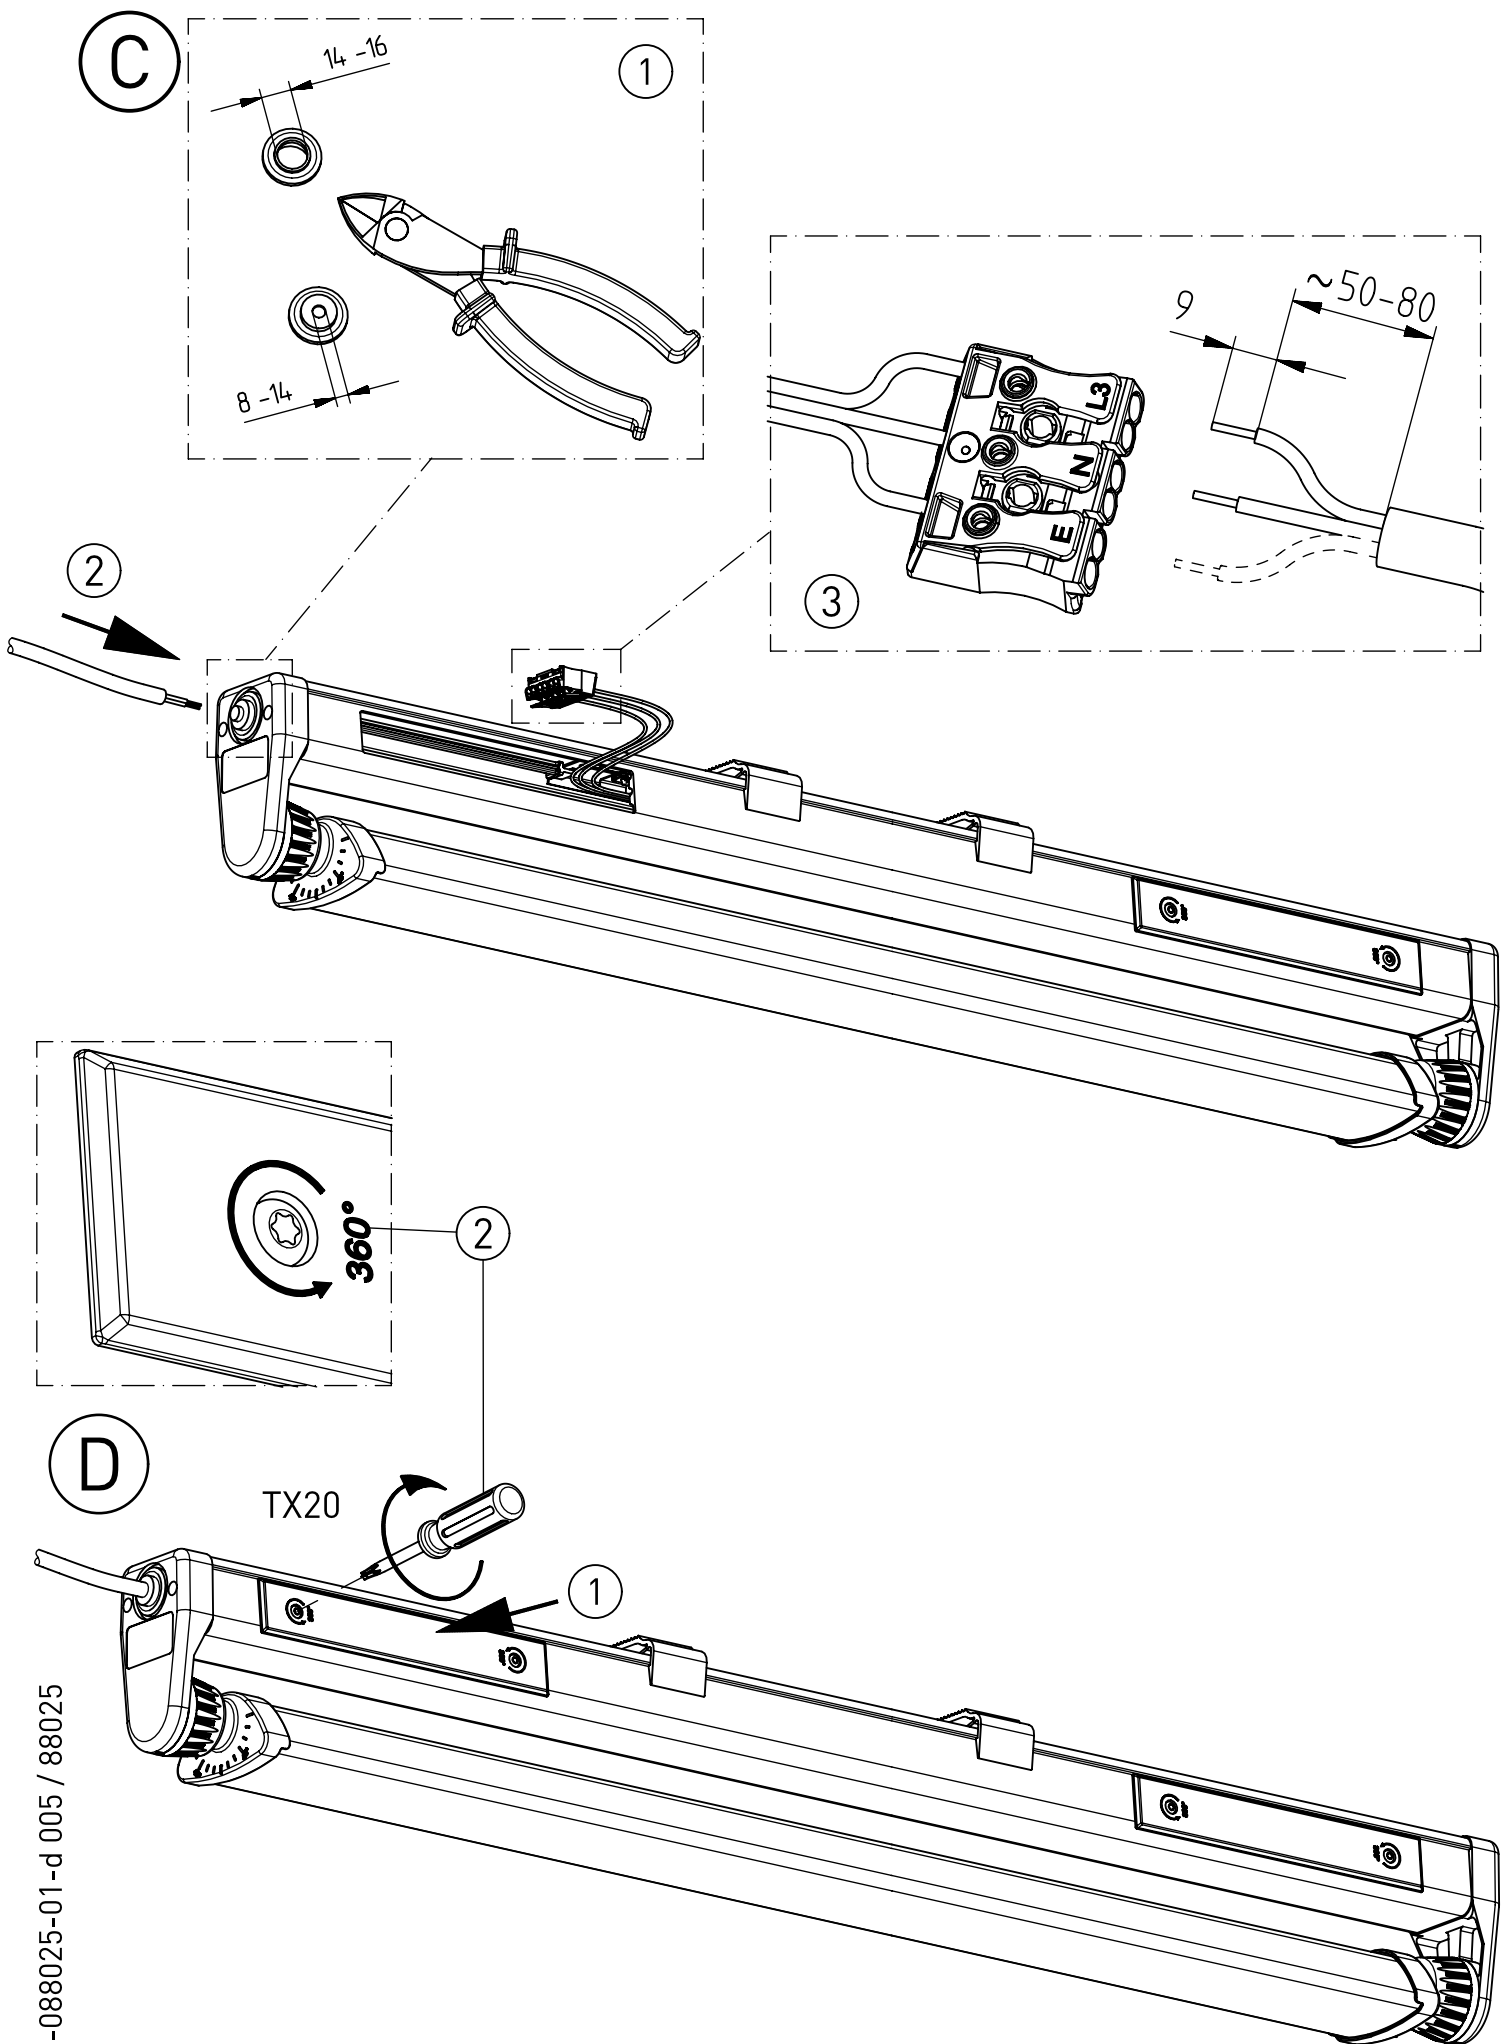

345...

IP 65 ^{**}  10   ^{*}  

230-240 V 0/50-60Hz

LED

max. 3,2 kg

Diese Leuchte enthält eine Lichtquelle der Energie-Effizienzklasse D
This luminaire contains a light source of energy efficiency class D

NORKA

A

nur mit feuchtem Tuch
(Wasser) reinigen.
clean with a damp cloth
(water) only.

B

m 1500	1555	900
m 1200	1255	600
Ausführung	L	a

∇ * = „Auch zur Verwendung in einer Umgebung, in der eine Ablagerung von leitfähigem Staub auf der Leuchte zu erwarten ist.“
„Also for use in environments where an accumulation of conductive dust on the luminaire may be expected.“