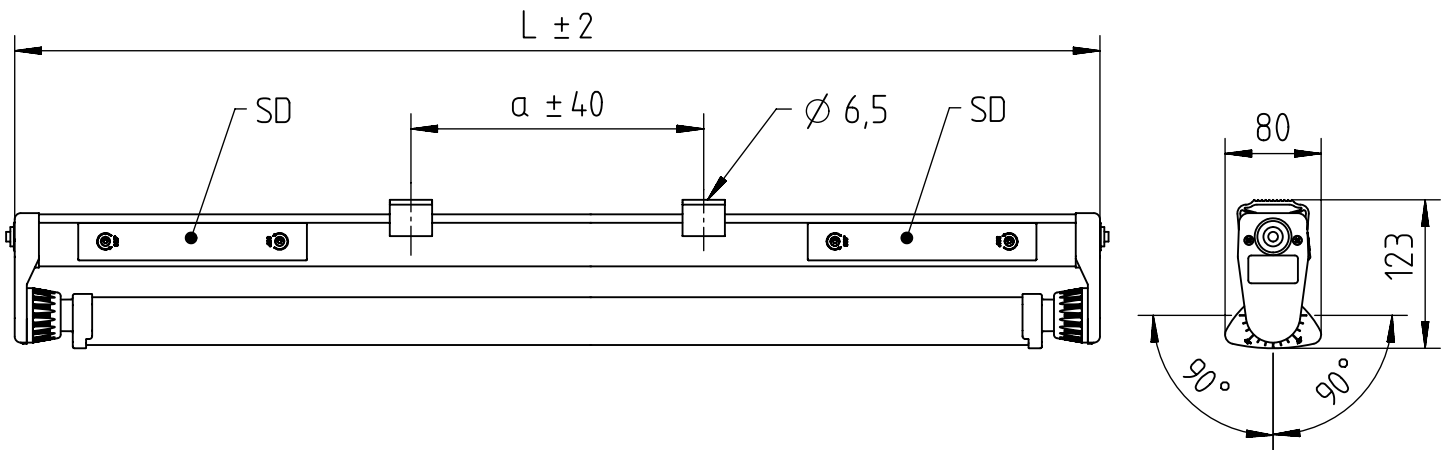

345...

IP 65 ^{**}  10   ^{*}  

230-240 V 0/50-60Hz

LED

max. 3,2 kg

Diese Leuchte enthält eine Lichtquelle der Energie-Effizienzklasse D
This luminaire contains a light source of energy efficiency class D

NORKA

A

nur mit feuchtem Tuch
(Wasser) reinigen.
clean with a damp cloth
(water) only.

B

m 1500	1555	900
m 1200	1255	600
Ausführung	L	a

∇ * = „Auch zur Verwendung in einer Umgebung, in der eine Ablagerung von leitfähigem Staub auf der Leuchte zu erwarten ist.“
„Also for use in environments where an accumulation of conductive dust on the luminaire may be expected.“