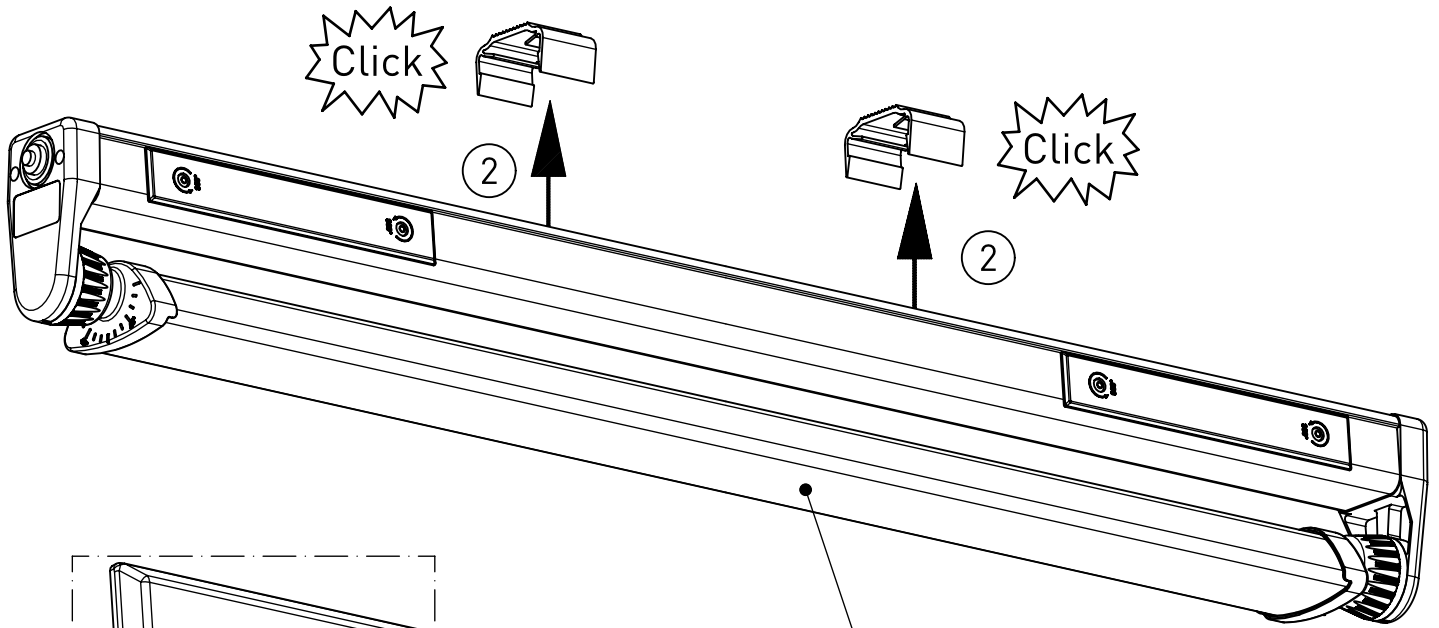

345...

IP 65 ^{**}  10   ^{*}  

230-240 V 0/50-60Hz

LED

max. 3,2 kg

Diese Leuchte enthält eine Lichtquelle der Energie-Effizienzklasse D
This luminaire contains a light source of energy efficiency class D

NORKA

A

nur mit feuchtem Tuch
(Wasser) reinigen.
clean with a damp cloth
(water) only.

B

m 1500	1555	900
m 1200	1255	600
Ausführung	L	a

∇ * = „Auch zur Verwendung in einer Umgebung, in der eine Ablagerung von leitfähigem Staub auf der Leuchte zu erwarten ist.“
„Also for use in environments where an accumulation of conductive dust on the luminaire may be expected.“