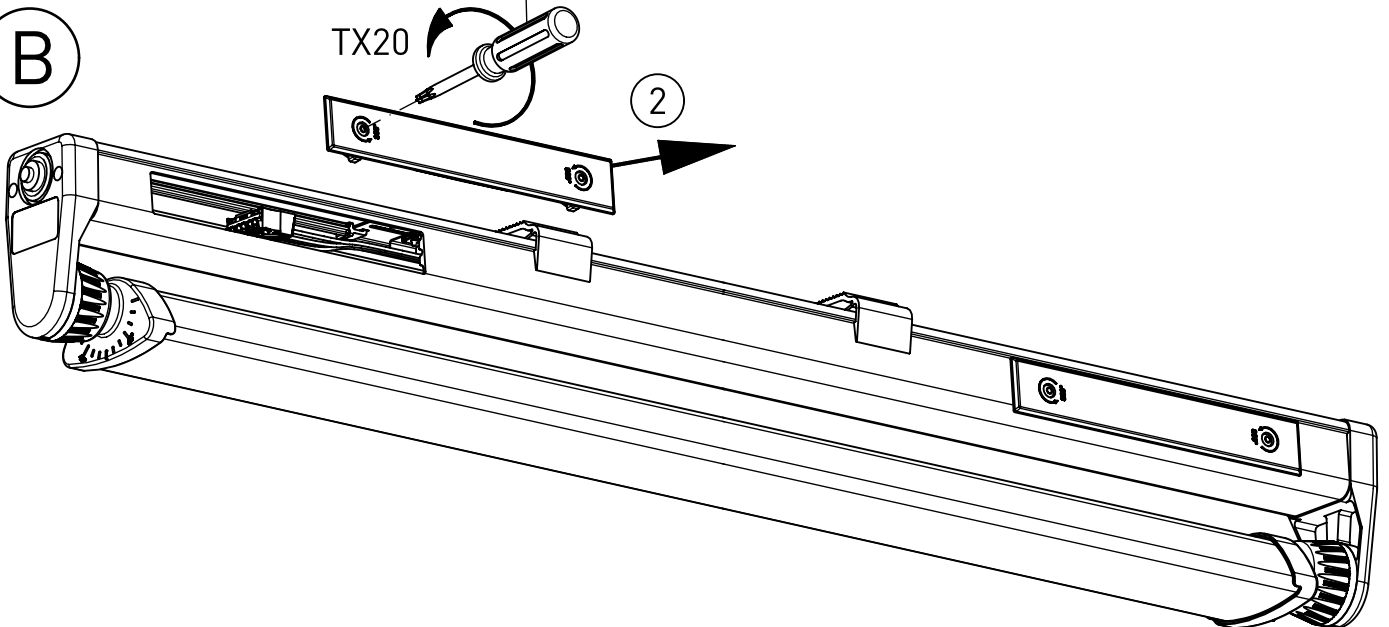

nur mit feuchtem Tuch
(Wasser) reinigen.
clean with a damp cloth
(water) only.

B