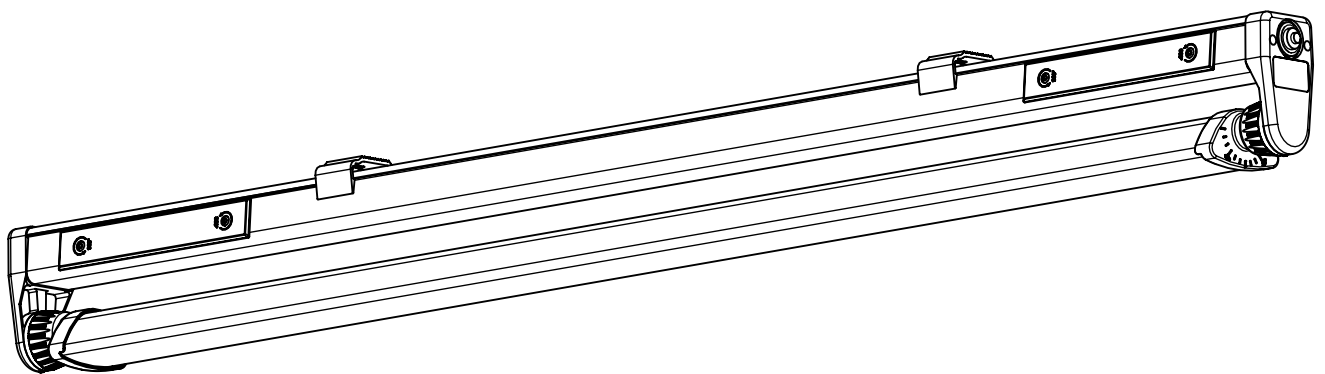

Montageanleitung 88025

- (GB) Mounting Instructions
- (F) Notice de Montage
- (E) Instrucciones de Montaje
- (I) Istruzione per l'Installazione
- (P) Instrucoes de montagem
- (NL) Montage Voorschrift
- (DK) Monteringsvejledning
- (S) Montageanvisning
- (FIN) Asennusohje
- (N) Montasjeveiledning
- (PL) Instrukcja montażu

345...

IP 65 ^{**}  10   ^{*}  

230-240 V 0/50-60Hz

LED

max. 3,2 kg

Diese Leuchte enthält eine Lichtquelle der Energie-Effizienzklasse D
This luminaire contains a light source of energy efficiency class D

NORKA

A

nur mit feuchtem Tuch
(Wasser) reinigen.
clean with a damp cloth
(water) only.

B

m 1500	1555	900
m 1200	1255	600
Ausführung	L	a

∇ * = „Auch zur Verwendung in einer Umgebung, in der eine Ablagerung von leitfähigem Staub auf der Leuchte zu erwarten ist.“
„Also for use in environments where an accumulation of conductive dust on the luminaire may be expected.“