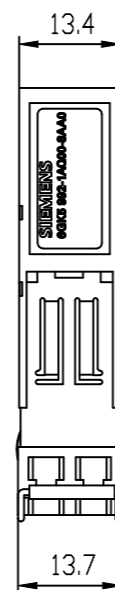

Unten / Bottom

Vorne / Front

Links / Left

Hinten / Back

Oben / Top

Alle Bemessungswerte sind in Millimeter (mm) angegeben.
All dimensions are in millimeters (mm).

SIEMENS

6GK59921AQ008AA0_001

Format / Size: DIN A3

Maßstab / Scale: 1:1