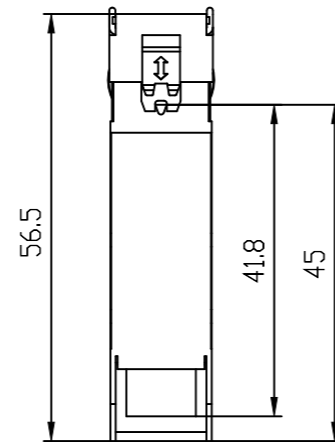

Unten / Bottom

Vorne / Front

Links / Left

Hinten / Back

Oben / Top

Alle Bemessungswerte sind in Millimeter (mm) angegeben.
All dimensions are in millimeters (mm).

SIEMENS

6GK59921AQ008AA0_001

Format / Size: DIN A3

Maßstab / Scale: 1:1