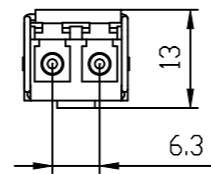

Unten / Bottom

Vorne / Front

Links / Left

Hinten / Back

Oben / Top

Alle Bemessungswerte sind in Millimeter (mm) angegeben.
All dimensions are in millimeters (mm).

SIEMENS

6GK59921AQ008AA0_001

Format / Size: DIN A3

Maßstab / Scale: 1:1