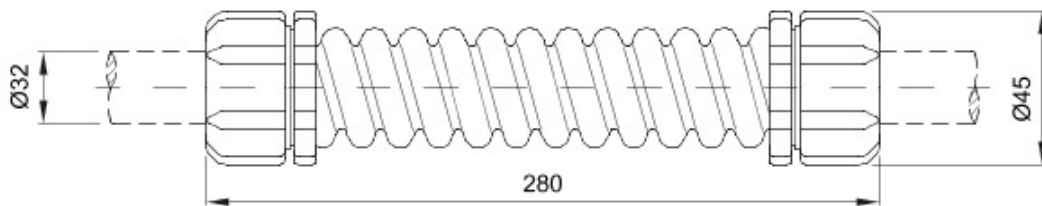

Accessoires de cheminement pour conduit rigide avec degré de protection IP40 et IP67.

Couleur	Gris RAL 7035	Indice de protection	IP44
Longueur (mm)	280	Ø externe (mm)	45
Ø interne (mm)	28	Pour tubes Ø externe (mm)	32
Electrocod	21221		

DIMENSIONS

SYMBOLE TECHNIQUE

IP

IP44

NORMES ET HOMOLOGATIONS