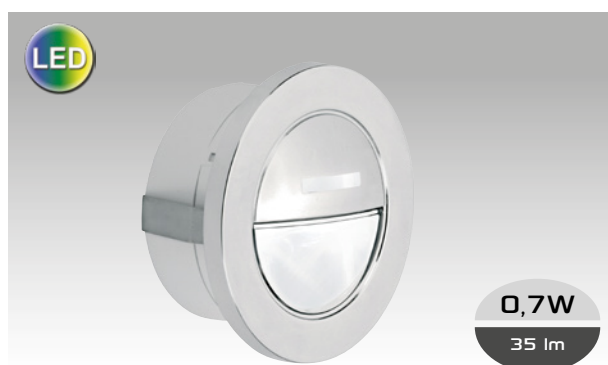

## BALIZ 1

Corps thermoplastique. Alimentation intégrée.  
Boîte d'encastrement Ø65 mm.

Lumens	Teinte	Couleur	Code
20	2400 K	gris	<b>5263</b>
20	3000 K	gris	<b>5244</b>
20	4200 K	gris	<b>1714</b>
20	2400 K	blanc	<b>5262</b>
20	3000 K	blanc	<b>5242</b>
20	4200 K	blanc	<b>5243</b>

3 filtres de couleurs inclus.

## MURO 1

Corps et diffuseur polycarbonate. Précâblage 0,3 m.  
Alimentation intégrée. **Livré sans boîte d'encastrement.**

Lumens	Teinte	Couleur	Code carton
35	5000 K	chromé	<b>1764</b>

Lumens	Teinte	Couleur	Code V.Pack
35	5000 K	chromé	<b>1223</b>
-	bleu	chromé	<b>1713</b>