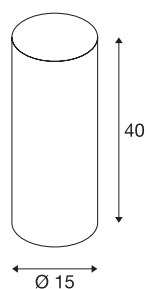

FENDA

abat-jour, intérieur, rond, Ø 15 cm, blanc

Abat-jour FENDA avec diamètre 150 mm et hauteur 400 mm, coloris blanc.

INFORMATIONS TECHNIQUES

Réf.	156141
Coloris	blanc
Sortie lumineuse	direct - indirect
Hauteur	40 cm
Diamètre	15 cm
Poids net	0.24 kg
Poids brut	0.516 kg
Page du BIG WHITE	155