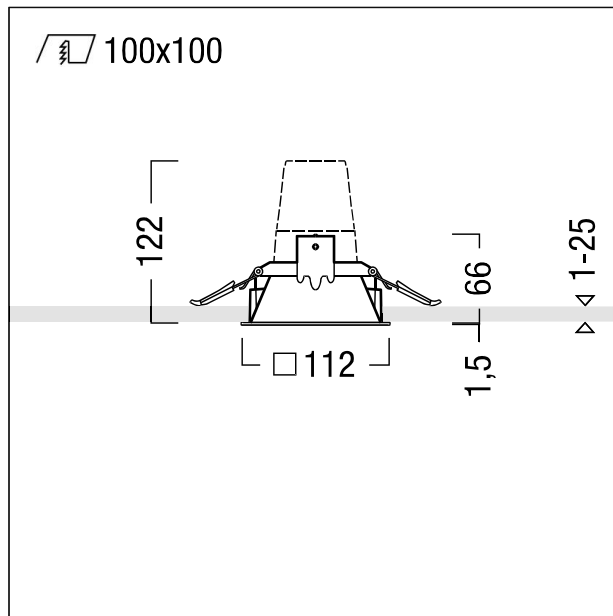

Cadre d'installation

Cadre d'installation DIAMO Deep Source avec cadre de recouvrement ; sert de plateforme pour la combinaison flexible des modules d'éclairage DIAMO MD (SP/FL/VFL) ; le cadre permet d'encaster un module d'éclairage fixe, décalé en profondeur ce qui augmente le confort visuel ; montage facile sans outil du module d'éclairage à LED dans le cadre d'installation à l'aide de la technique d'encliquetage ; cadre en fonderie d'aluminium, noir ; montage sans outil du cadre d'installation au plafond à l'aide de clips de fixation pour des plafonds d'une épaisseur de 1 à 25 mm ; découpe au plafond : 100x100mm, profondeur d'encastrement des modules d'accentuation à LED : 150 mm ; dimensions extérieures du cadre : 112x112x68 mm ; poids : 0,13 kg ;

Note : le module d'éclairage à LED DIAMO MD (SP/FL/VFL) doit être commandé séparément, ne convient pas pour DIAMO MD WW (lèche-mur)!

ZS_DIA_F_Q1_BK_deep.jpg

ZS_DIA_M_MD_DEEP_S_FRAME.wmf