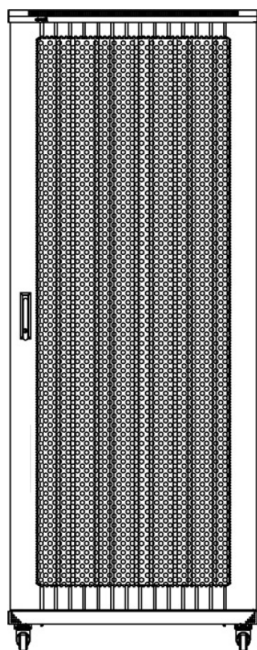

Environ ER600 Baie 47U 600x800 mm Porte Ondulé et Ventilé (A) Double Porte Ventilée (F), Deu...

excel
without compromise.

Référence du produit: 542-4768-WDBN-BK

✕ Choix de portes possibles

✕ Choix de profondeurs possibles

Référence du produit: 542-4768-WDBN-BK

Normes applicables

Norme	Détails
ANSI/EIA-310-E	La norme de l'association Electronic Industries Association pour l'espace horizontal, l'espace entre les orifices verticaux, l'ouverture de baie et la largeur du panneau avant.
BS EN 60297-3-100:2009	Structures mécaniques pour équipement électronique. Dimension de structures mécaniques des séries 482,6 mm (19 po) Dimensions de base des panneaux avant, sous-baies, châssis, baies et armoires
DIN 41494 Parties 1 et 7	Baies à montage sur panneau pour matériel électronique ; baies et panneaux, dimensions ; dimensions des armoires et séries de baies

Images du produit

Four-way brush entry roof panel

Quick-slam latch side panels

Swing handle wave vented front door

Wardrobe vented rear doors

Large base entry

U height profile markings

Référence du produit: 542-4768-WDBN-BK

Dessins de produits

Front

Side

Rear

Roof

Base

Base Cut Out Dimensions

- 380 mm Wide
- by
- 276 mm Deep (600 mm deep rack)
- 476 mm Deep (800 mm deep rack)
- 676 mm Deep (1000 mm deep rack)