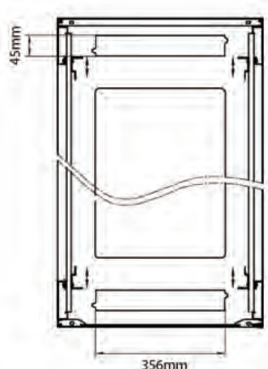

Référence du produit: 542-4768-WDBN-BK

Normes applicables

Norme	Détails
ANSI/EIA-310-E	La norme de l'association Electronic Industries Association pour l'espace horizontal, l'espace entre les orifices verticaux, l'ouverture de baie et la largeur du panneau avant.
BS EN 60297-3-100:2009	Structures mécaniques pour équipement électronique. Dimension de structures mécaniques des séries 482,6 mm (19 po) Dimensions de base des panneaux avant, sous-baies, châssis, baies et armoires
DIN 41494 Parties 1 et 7	Baies à montage sur panneau pour matériel électronique ; baies et panneaux, dimensions ; dimensions des armoires et séries de baies

Dessins de produits

Front

Side

Rear

Roof

Base

Base Cut Out Dimensions

- 380 mm Wide
- by
- 276 mm Deep (600 mm deep rack)
- 476 mm Deep (800 mm deep rack)
- 676 mm Deep (1000 mm deep rack)