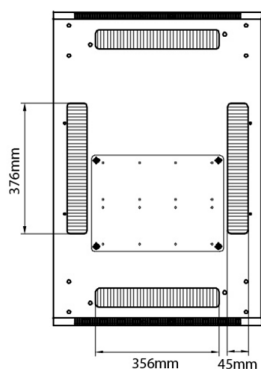

Caractéristiques du produit

Élément	Valeur
niveau de montage	avant et arrière
finition de la barre profilée	en forme de L
nombre de portes	2
type d'aération	passif
largeur	600 mm
hauteur	2207 mm
profondeur	800 mm
dimension (modulaire)	482,6 mm (19 pouces)

Spécifications supplémentaires

Caractéristiques	Valeurs
Matériau	Acier laminé à froid SPCC
Profilés de montage de 19 pouces	2,0 mm d'épaisseur
Panneaux latéraux	1,0 mm d'épaisseur
Autre	1,2 mm d'épaisseur
Porte avant	Serrure avec poignée
Porte arrière	Serrure avec poignée
Verrouillage des panneaux latéraux	Serrure à barillet 1 point
Hauteur supplémentaire pieds de levage	50-80 mm
Hauteur supplémentaire de roulettes	70 mm

Référence du produit: 542-4768-WDBN-BK

Normes applicables

Norme	Détails
ANSI/EIA-310-E	La norme de l'association Electronic Industries Association pour l'espace horizontal, l'espace entre les orifices verticaux, l'ouverture de baie et la largeur du panneau avant.
BS EN 60297-3-100:2009	Structures mécaniques pour équipement électronique. Dimension de structures mécaniques des séries 482,6 mm (19 po) Dimensions de base des panneaux avant, sous-baies, châssis, baies et armoires
DIN 41494 Parties 1 et 7	Baies à montage sur panneau pour matériel électronique ; baies et panneaux, dimensions ; dimensions des armoires et séries de baies

Dessins de produits

Front

Side

Rear

Roof

Base

Base Cut Out Dimensions

- 380 mm Wide
- by
- 276 mm Deep (600 mm deep rack)
- 476 mm Deep (800 mm deep rack)
- 676 mm Deep (1000 mm deep rack)