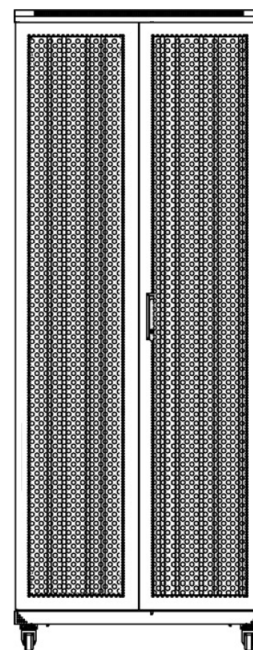

Caractéristiques du produit

Élément	Valeur
niveau de montage	avant et arrière
finition de la barre profilée	en forme de L
nombre de portes	2
type d'aération	passif
largeur	600 mm
hauteur	2207 mm
profondeur	800 mm
dimension (modulaire)	482,6 mm (19 pouces)

Référence du produit: 542-4768-WDBN-BK

Normes applicables

Norme	Détails
ANSI/EIA-310-E	La norme de l'association Electronic Industries Association pour l'espace horizontal, l'espace entre les orifices verticaux, l'ouverture de baie et la largeur du panneau avant.
BS EN 60297-3-100:2009	Structures mécaniques pour équipement électronique. Dimension de structures mécaniques des séries 482,6 mm (19 po) Dimensions de base des panneaux avant, sous-baies, châssis, baies et armoires
DIN 41494 Parties 1 et 7	Baies à montage sur panneau pour matériel électronique ; baies et panneaux, dimensions ; dimensions des armoires et séries de baies

Images du produit

Four-way brush entry roof panel

Quick-slam latch side panels

Swing handle wave vented front door

Wardrobe vented rear doors

Large base entry

U height profile markings

Référence du produit: 542-4768-WDBN-BK

Dessins de produits

Front

Side

Rear

Roof

Base

Base Cut Out Dimensions

- 380 mm Wide
- by
- 276 mm Deep (600 mm deep rack)
- 476 mm Deep (800 mm deep rack)
- 676 mm Deep (1000 mm deep rack)