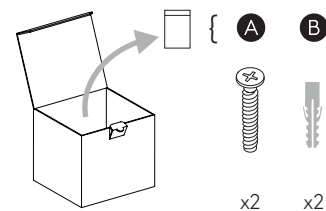

GB

PLEASE READ THE INSTRUCTIONS CAREFULLY BEFORE COMMENCING ASSEMBLY

Live: Normally Brown / Red
Neutral: Normally Blue / Black
Earth: Normally Green / Yellow

IT

LEGGERE ATTENTAMENTE LE ISTRUZIONI PRIMA DI COMINCIARE L'ASSEMBLAGGIO

Cavo positivo: normalmente marrone o rosso
Cavo neutro: normalmente blu o nero
Cavo terra: normalmente verde o giallo

FR

LIRE ATTENTIVEMENT LES INSTRUCTIONS AVANT DE COMMENCER LE MONTAGE

Phase: Normalement Brun / Rouge
Neutre: Normalement Bleu / Noir
Terre: Normalement Vert / Jaune

DE

LESEN SIE BITTE DIE ANWEISUNGEN SORGFALTIG DURCH, BEVOR SIE MIT DEM ZUSAMMENBAUEN BEGINNEN

Phase: Normalerweise Braun / Rot
Nulleiter: Normalerweise Blau / Schwarz
Erde: Normalerweise Grün / Gelb

FOR WALL USE ONLY
Usage mural uniquement
Solo per uso a parete
Nur zur Verwendung als Wandleuchte