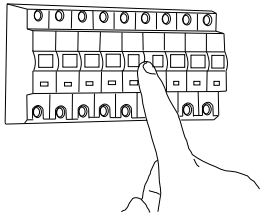

## IT

LEGGERE ATTENTAMENTE LE ISTRUZIONI PRIMA DI COMINCIARE L'ASSEMBLAGGIO

Cavo positivo: normalmente marrone o rosso  
Cavo neutro: normalmente blu o nero  
Cavo terra: normalmente verde o giallo

## FR

LIRE ATTENTIVEMENT LES INSTRUCTIONS AVANT DE COMMENCER LE MONTAGE

Phase: Normalement Brun / Rouge  
Neutre: Normalement Bleu / Noir  
Terre: Normalement Vert / Jaune

## DE

LESEN SIE BITTE DIE ANWEISUNGEN SORGFALTIG DURCH, BEVOR SIE MIT DEM ZUSAMMENBAUEN BEGINNEN

Phase: Normalerweise Braun / Rot  
Nulleiter: Normalerweise Blau / Schwarz  
Erde: Normalerweise Grün / Gelb

FOR WALL USE ONLY  
Usage mural uniquement  
Solo per uso a parete  
Nur zur Verwendung als Wandleuchte

1

**TURN OFF POWER**  
 Couper Le Courant! / Strom Abhalten!  
 / Corte La Corriente!

2

3

4

5

6