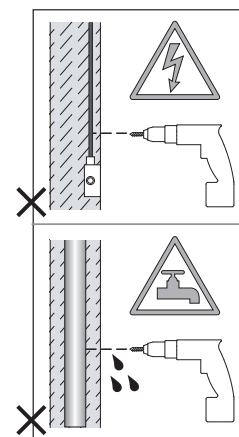

## IT

LEGGERE ATTENTAMENTE LE ISTRUZIONI PRIMA DI COMINCIARE L'ASSEMBLAGGIO

Cavo positivo: normalmente marrone o rosso  
Cavo neutro: normalmente blu o nero  
Cavo terra: normalmente verde o giallo

## FR

LIRE ATTENTIVEMENT LES INSTRUCTIONS AVANT DE COMMENCER LE MONTAGE

Phase: Normalement Brun / Rouge  
Neutre: Normalement Bleu / Noir  
Terre: Normalement Vert / Jaune

## DE

LESEN SIE BITTE DIE ANWEISUNGEN SORGFALTIG DURCH, BEVOR SIE MIT DEM ZUSAMMENBAUEN BEGINNEN

Phase: Normalerweise Braun / Rot  
Nulleiter: Normalerweise Blau / Schwarz  
Erde: Normalerweise Grün / Gelb