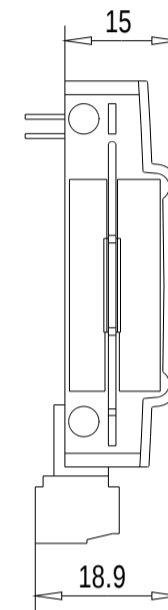

Vorne / Front

Links / Left

Oben / Top

Alle Bemessungswerte sind in Millimeter (mm) angegeben.
All dimensions are in millimeters (mm).

SIEMENS

6ES72314HA300XB0_001

Format / Size: DIN A3

Massstab / Scale: 1:1