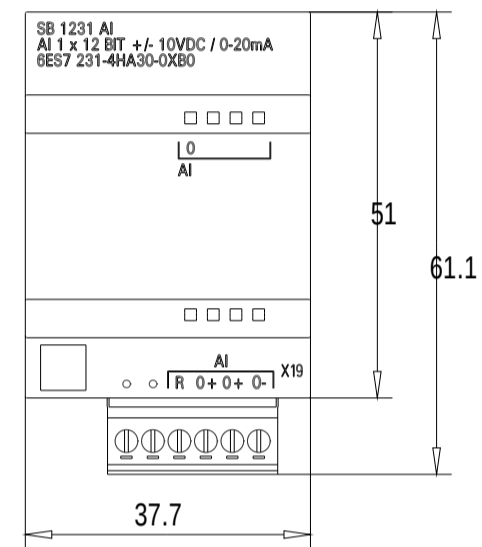

Vorne / Front

Links / Left

Oben / Top

Alle Bemessungswerte sind in Millimeter (mm) angegeben.
All dimensions are in millimeters (mm).

SIEMENS

6ES72314HA300XB0_001

Format / Size: DIN A3

Massstab / Scale: 1:1