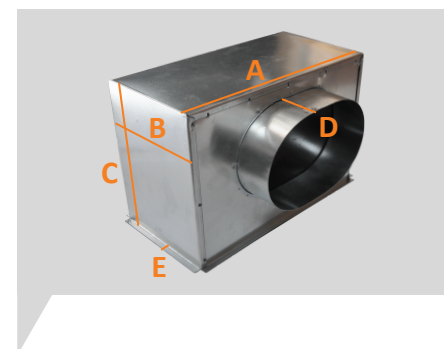

PLENUMS DE GRILLES

PLENUM DE SOUFFLAGE ACIER ISOLES

Référence	Piquage (Type / Ø mm)	Dimensions A-B-C-D-E (mm)	Prix Unitaire H.T
PLSACI 300x100	Latéral / Ø 160	300 x 100 x 200 x 50 x 10	80,70 €
PLSACI 300x150	Latéral / Ø 160	300 x 150 x 200 x 50 x 10	80,70 €
PLSACI 400x150	Latéral / Ø 200	400 x 150 x 200 x 50 x 10	88,90 €
PLSACI 500x150	Latéral / Ø 200	500 x 150 x 200 x 50 x 10	104,00 €
NOUVEAU PLSI 500x150	Arrière / Ø 200	500 x 150 x 250 x 0 x 10	104,00 €
PLSACI 400x200	Latéral / Ø 200	400 x 200 x 200 x 50 x 10	104,00 €
PLSACI 600x200	Latéral / 2x Ø 160	600 x 200 x 200 x 50 x 10	184,50 €
PLSACI 800x200	Latéral / 2x Ø 200	800 x 200 x 200 x 50 x 10	216,50 €
NOUVEAU PLDD 800x200	Latéral / 2x Ø 200	800 x 200 x 200 x 50 x 10	128,00 €
PLSACI 1000x200	Latéral / 3x Ø 200	1000 x 200 x 200 x 50 x 10	255,00 €

- Plénums de soufflage acier avec mousse isolante intérieure de 10 mm d'épaisseur
- Plénums Extra plats : 200 mm de hauteur seulement

PLSACI 300x150

PLSACI 400x150

PLSACI 400x200

PLSACI 600x200

PLSACI 800x200