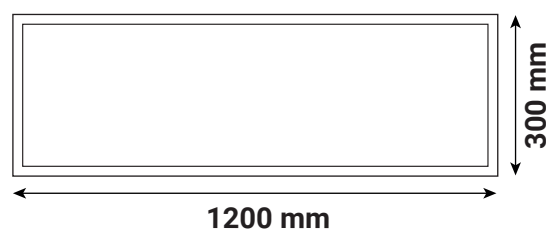

GALAXIE **CADRE PLACO DALLE ENCASTRABLE** **300 x 1200 mm**

Ref. 100644

Type : Kit Saillie pour Plafonnier 300 x 1200 mm

Finition extérieure : Blanc

Dimensions : (L x l x H) : 1235 x 335 x 25 mm

Dimensions de perçage : (L x l x H) : 315 x 1215 mm

Emballage : Boite

EAN : 3701124434562

Paramètres

Matériaux utilisés : Aluminium

Dimensions

Accessoires fournis

Filin de sécurité

Equerres + vis