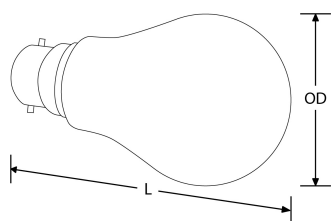

Bluetooth

fonctionne sur
contrôle

Description:

Lampe LED Eco[™] Standard 240V 8W B22 Non-Gradable

Qu'il s'agisse de lustres, de lampes de table ou d'applications murales, la gamme de lampes non graduables GLS est parfaite pour éclairer les pièces et les endroits où un éclairage de scène peut être nécessaire.

Code	Puissance	lm	Lumens/Watt	Faisceau	Couleur
EN-GLSB229/30	8	780	98	270	3000
EN-GLSB229/40	8	800	100	270	4000

Schéma

Courbe polaire

Couleur

Caractéristiques & Avantages

- Delivering up to 100lm/W
- Disponible dans les types de culot les plus courants
- Garantie 3 ans

Caractéristiques produit:

Technologie	LED	Nombre de LEDs	12
Tension	220~240V AC	Facteur de puissance	0.5
Fréquence	50/HZ	Température de fonctionnement	-25- +40°C
Gradation	Non	Diamètre total (mm)	60
Longueur (mm)	110	Cycle allumage/extinction	100000
Indice IP	IP40	Culot	B22
Durée de vie à L70 (h) :	25.000		