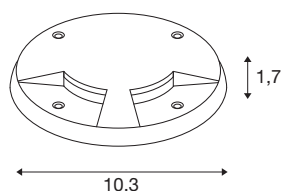

SMALL PLOT

cache 2 fenêtres, anthracite

Le module LED PLOT est le module qui permet de réaliser des effets d'éclairage et des éclairages d'orientation dans les zones extérieures. Les composants décoratifs de couleur anthracite séduisent par leur grande qualité.

INFORMATIONS TECHNIQUES

Réf.	1006174
Montage	En saillie
Détails de montage	Sol
Coloris	anthracite
Hauteur	1.7 cm
Diamètre	10.3 cm
Poids net	0.12 kg
Poids brut	0.18 kg
Page du BIG WHITE	727