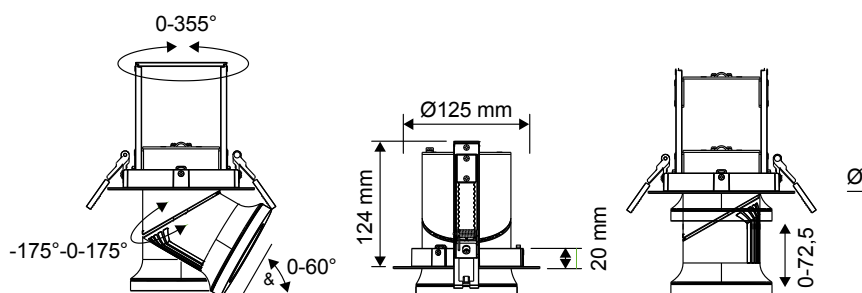

GYMNO

DOWNLIGHT LED ORIENTABLE EXTRACTIBLE, CORPS BLANC OU NOIR EN ALUMINIUM.

Descriptif :

- Downlight orientable extractible
- blanc ou noir
- corps aluminium

REF	Flux LED	Puissance	T° Couleur	Faisceau	COULEUR
004878	1500 lm	15 W	3000 K	175°	BLANC
004879	1500 lm	15 W	4000 K	175°	BLANC
004880	1500 lm	15 W	3000 K	175°	NOIR
004881	1500 lm	15 W	4000 K	175°	NOIR
004882	2500 lm	25 W	3000 K	175°	BLANC
004883	2500 lm	25 W	4000 K	175°	BLANC
004884	2500 lm	25 W	3000 K	175°	NOIR
004885	2500 lm	25 W	4000 K	175°	NOIR