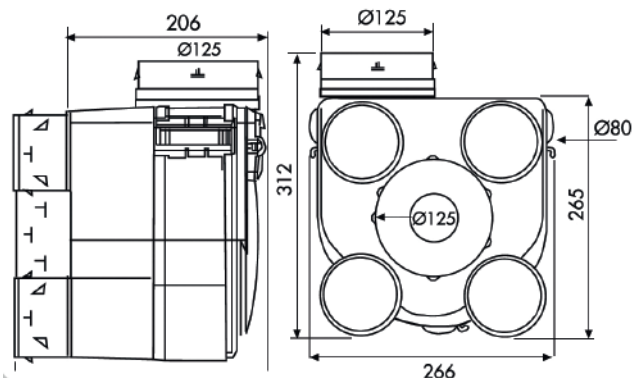

DIMENSIONS (mm)