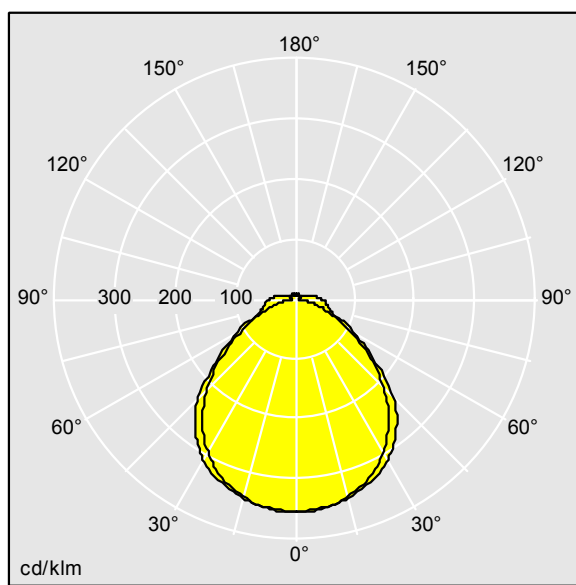

### IQ Wave SP

Luminaire LED léger, Monté en plafonnier, avec optique MV Tech. Electronique, non gradable. Classe électrique I, IP40, IK05. Corps, diffuseur, cadre et embouts : Polycarbonate (PC) finition blanc (similaire à RAL9016). Appareillage : pré-enduit acier blanc. Livré avec LED 4 000 K

Dimensions : 1440 x 210 x 70 mm  
Puissance du luminaire: 61 W  
Flux lumineux du luminaire: 6700 lm  
Efficacité lumineuse du luminaire: 110 lm/W  
Poids : 4,9 kg

TLG\_IQSU\_F\_SUP\_PDB.jpg

TLG\_IQSU\_M\_SUR.wmf

TLG\_SP\_0043163.ltd

Position de la lampe: STD - Standard  
Source lumineuse: LED  
Flux lumineux du luminaire\*: 6700 lm  
Efficacité lumineuse du luminaire\*: 110 lm/W  
Indice min. de rendu des couleurs: 80  
Convertisseur: 1 x 28000713 LC 75W 100-400mA  
flexC Ip EXC  
Température de couleur\*: 4000 Kelvin