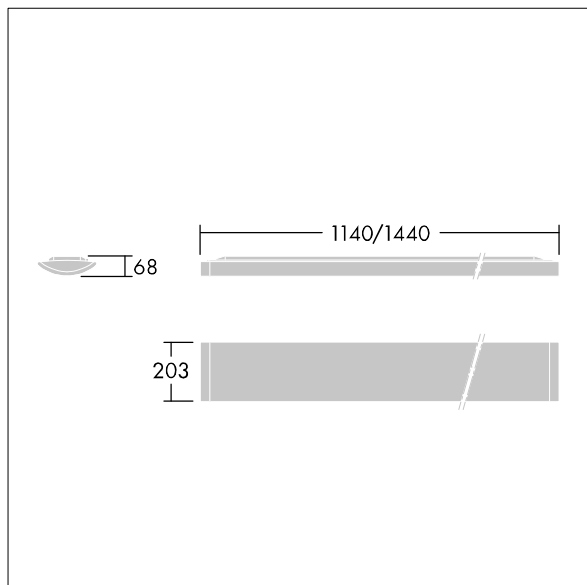

Dimensions : 1440 x 210 x 70 mm  
Puissance du luminaire: 61 W  
Flux lumineux du luminaire: 6700 lm  
Efficacité lumineuse du luminaire: 110 lm/W  
Poids : 4,9 kg

TLG\_IQSU\_F\_SUP\_PDB.jpg

TLG\_IQSU\_M\_SUR.wmf