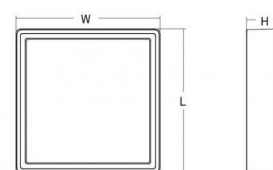

Source lumineuse

Type de source lumineuse: LED
Wattage: 6W
System wattage: 6.0W
Luminous flux: 500lm
Efficacité: 84 lm/W
Tension: 230V
Température des couleurs: 3000K
Rendu des couleurs (CRI): Ra>80
Facteur MacAdams: SDCM: 3
Durée de vie: L80/B20>50,000
Light distribution: Directe
Optique: Plastic Opal