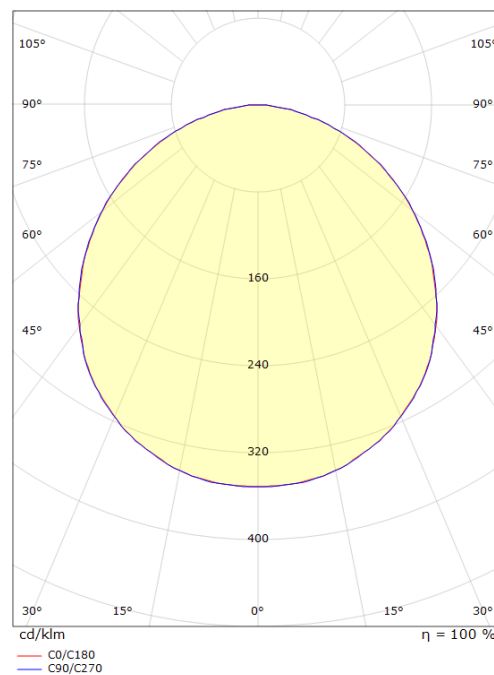

Codes-articles: **605251**
EAN: 7021986052510
SG code: 5046605251

Source lumineuse

Type de source lumineuse: LED
Wattage: 6W
System wattage: 6.0W
Luminous flux: 500lm
Efficacité: 84 lm/W
Tension: 230V
Température des couleurs: 3000K
Rendu des couleurs (CRI): Ra>80
Facteur MacAdams: SDCM: 3
Durée de vie: L80/B20>50,000
Light distribution: Directe
Optique: Plastic Opal

Contrôle/Dimming

Type: Coupure de phase descendante

Protection

Classe Isolation: Classe II
IP: IP66
Vandal class: IK10
Ta nominal: Ta=25°C

Énergie et approbations

Classe énergétique: A
Approbation: CE

Matériaux et finition

Embase: Aluminium
Couleur: Noir (RAL 9004)
Optique: Polycarbonate (PC)

Montage/Connexion

Montage: Surface, Indoor / Outdoor
Cable entry: Bornier sans vis
Embrayage: Bornier sans vis

Dimensions (mm)

Longueur (L): 240
Largeur (W): 240
Hauteur (H): 77
Poids (brutto/netto): 1.9 / 1.9

Emballage

Dimensions de l'emballage: 248 x 248 x 92

7 0 2 1 9 8 6 0 5 2 5 1 0