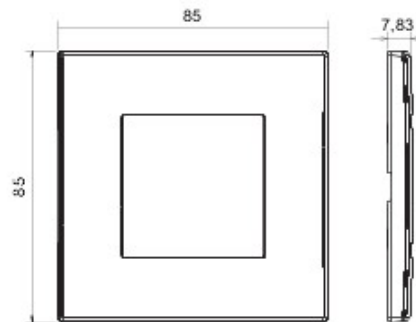

Appareillage résidentiel pour installation en boîte d'encastrement cloisons creuses ou maçonnerie, caractérisé par la sobriété et l'élégance de ses formes classiques. Les plaques en technopolymère sont disponibles en sept couleurs, de 1 poste (2 modules) à 5 postes (2+2+2+2 modules) et peuvent être installées indifféremment aussi bien en position horizontale qu'en verticale. La gamme, développée autour d'un ensemble de mécanismes monoblocs, est disponible en deux couleurs: blanc et ivoire, en finition brillante. Extensible grâce aux mécanismes modulaires de la gamme Chorus.

Catégorie	Plaque	Couleur	Crème
Matière	Technopolymère	Finition	Brillante
Description	1 poste	Test du fil incandescent	650 °C
Thermopression avec bille	70 °C	Norme	EN 60669-1

DIMENSIONS

SYMBOLE TECHNIQUE