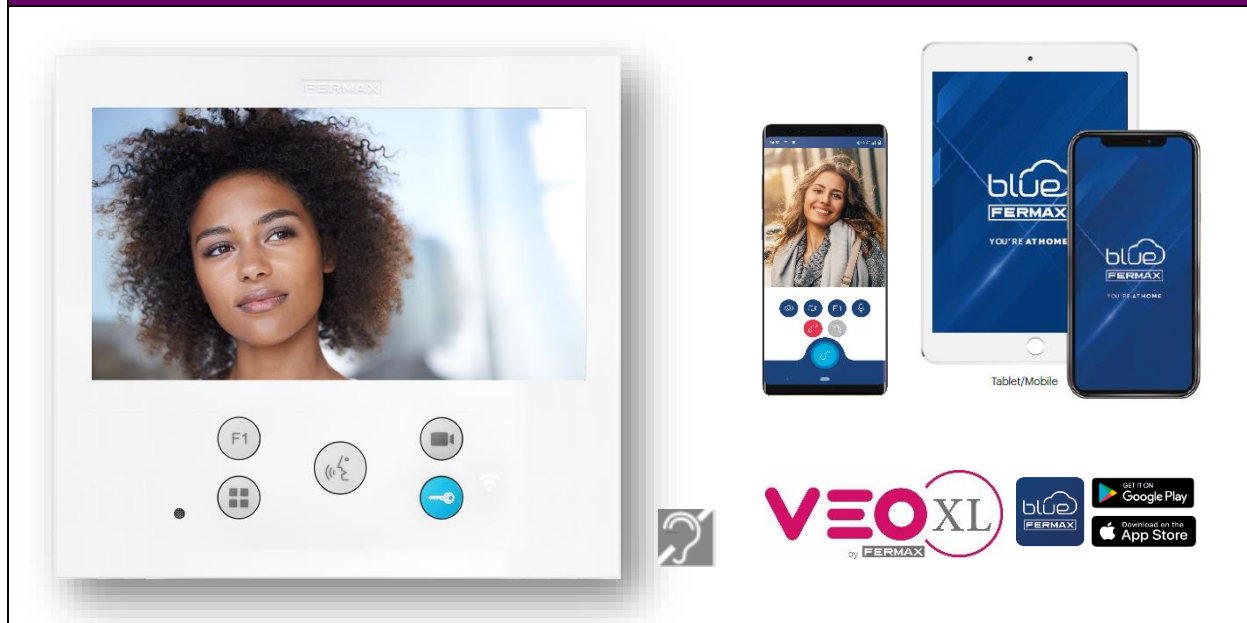

REF. 9479 MONITEUR VEO-XL WIFI BM 7" DUOX PLUS

Le moniteur mains-libres VEO-XL WIFI DUOX PLUS de format extra-plat se caractérise par sa taille et son épaisseur réduites. Grâce à son menu OSD et à la disposition des boutons poussoirs, l'utilisation est simple et intuitive. Fabriqué en plastique ABS résistant aux chocs. Finition texturée pour un nettoyage facile et une protection contre les ultraviolets. Comprend un écran couleur panoramique 7" (16:9). Son design équilibré aux lignes pures est distinctif, moderne et minimaliste. Installation en saillie. **Boucle auditive incluse.**

VEO-XL WIFI est équipé d'une connexion Wi-Fi qui permet de renvoyer les appels vers des dispositifs mobiles. Grâce à l'application BLUE de Fermax, disponible gratuitement sur Play Store et App Store, les fonctions du vidéophone peuvent être gérées directement depuis un smartphone ou une tablette, permettant de vous connecter à votre domicile, où que vous soyez.