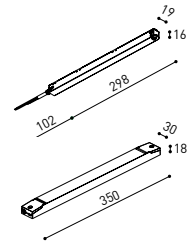

48V SYSTEM TRACK 48V

DROP VOLTAGE TABLE

POWER (W)	CABLE SECTION (mm²)	CABLE LENGTH (m)			
		5	10	20	30
100	0,75	50	50	X	X
	1,5	50	50	40	25
150	0,75	40	15	X	X
	1,5	50	40	20	X

	P	V	D
CONSTANT VOLTAGE LED POWER SUPPLY 0434-01-61*	100W	48V	298 x 16 x 19 mm
0434-01-62	150W	48V	350 x 30 x 18 mm

220 V -
240

*To be installed inside the track.

COMPATIBILITY ACCORDING TO TYPE OF TRACK

TRACK 48V & TRACK 48V SURFACE SHORT

Order with *The 2019 Collection* codes. Products with one single version for both tracks