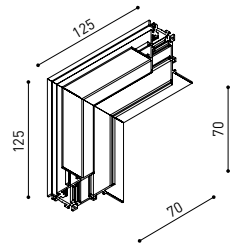

D'AUTRES DONNÉES

Étanchéité	IP20
Contrôle sans fil	Veillez consulter
Longueur du tendeur	Max. 2 m
Type de rail	Track 48V
Poids	505 g
Poids avec emballage	725 g
Dimensions de l'emballage	740 x 135 x 78 mm
Unités par emballage	1
Matériaux	Aluminium / Acrylonitrile Butadiène Styrène / Polycarbonate

RECOMMENDED FOR INSTALLATIONS WHERE THE PROFILE CAN BE INSTALLED BEFORE THE FALSE PLASTERBOARD CEILING (THICKNESS 12,5mm.)

TRACK 48V TRIMLESS
Corner 90° One Plane

*Electrical connection not included

TRACK 48V TRIMLESS
Corner 90° Two Planes