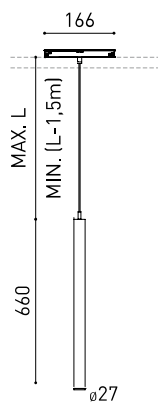

DIMENSIONS

ACCESSOIRES

CORD ACCESSORY

TRACK 48V OPTIONS

Nom	STICK 66 48V 2M 46° DIM DALI 2700K MG
Référence	A4090230MG
Couleur	Or métallique
RAL	Bain électrolytique
Catégorie	TRACKLIGHTS

Type	LED
Flux lumineux brut	530 lm
Température de couleur	2700 K
Stabilité chromatique	MacAdam Step 2
Indice de reproduction chromatique	CRI > 90
Puissance	5,6 W
Courant	500 mA
Efficacité	95 lm/W
Durée de vie de la LED	L80B10 > 60.000h

PRODUIT

SOURCE DE LUMIÈRE

LUMINAIRE | DONNÉS PHOTOMÉTRIQUES

Efficacité lumineuse	81%
Angle du faisceau lumineux	46°

LUMINAIRE | DONNÉS ÉLECTRIQUES

Driver	Inclus
Valeurs de puissance du système	6,22 W
Tension	48Vdc
Variation d'intensité	DALI
Classe d'isolation électrique	II

D'AUTRES DONNÉES

Étanchéité	IP20
Contrôle sans fil	Veillez consulter
Longueur du tendeur	Max. 2 m
Type de rail	Track 48V
Poids	505 g
Poids avec emballage	725 g
Dimensions de l'emballage	740 x 135 x 78 mm
Unités par emballage	1
Matériaux	Aluminium / Acrylonitrile Butadiène Styrène / Polycarbonate

DIAGRAMME POLAIRE

DIAGRAMME CONIQUE

	PRODUCT
Model	Cord Accessory
Reference	02230000N
Colour	N ■ RAL9005
Category	Accessories

DIMENSIONAL DRAWING

48V SYSTEM
TRACK 48V

TRACK 48V TRIMLESS

TRACK 48V TRIMLESS 1m	A338-01-00-	WT	N
TRACK 48V TRIMLESS 2m	A338-02-00-	WT	N
TRACK 48V TRIMLESS 3m	A338-03-00-	WT	N
TRACK 48V TRIMLESS Corner 90° One Plane	A338-06-00-	WT	N
TRACK 48V TRIMLESS Corner 90° Two Planes	A338-07-00-	WT	N