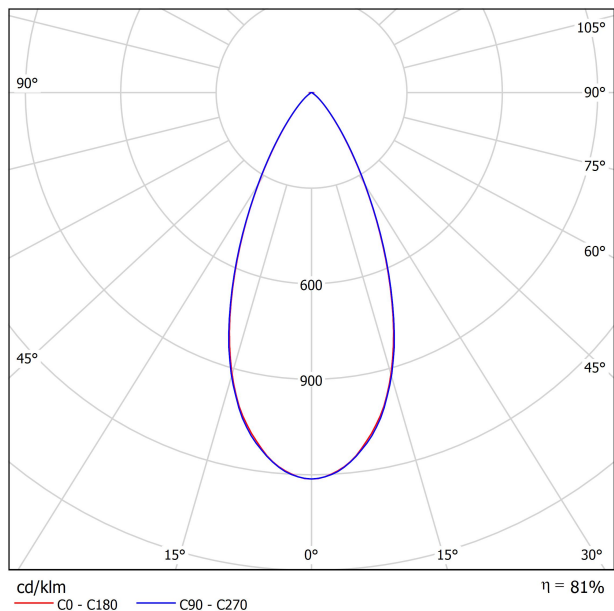

DIAGRAMME POLAIRE