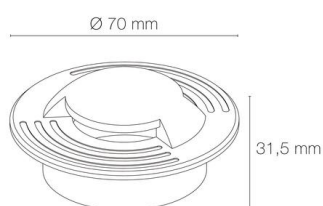

Référence: 56084DDAN

ZEPH 1 SLIM - 230 défecteur double anthracite percée bleu 2W

- Couleur visible du produit : anthracite
- Forme collerette : défecteur double, réglabilité : fixe
- Matériau : corps en aluminium/collerette et visserie inox 316L
- Puissance : 2W
- Couleur de la lumière/température(s) de couleur : bleu
- Angle de faisceau/optique : symétrique , verre transparent/nid d'abeille basse luminance
- Classe de protection : I, tension 230VAC
- Indice de protection : IP67
- Indice de protection contre les chocs : IK08
- Précâblage : câblé de 0,5m avec connectiques rapides IP68 Plug & Play mâle et femelle HO5RN-F 3x1mm²
- Résistance environnement : peinture résistante aux brouillards salins 1000h, traitement de la collerette par passivation, corps traité anticorrosion
- Dimmable : Non
- Durée de vie en heures : 30000, durée de vie nominale L70 / B10 à 25 °C
- Températures de fonctionnement : -20°C/+40°C
- Installation uniquement en encastré dans terrasse ventilée.

IP67

encastré

ment

Ø55mm

IK08

INOX 316L