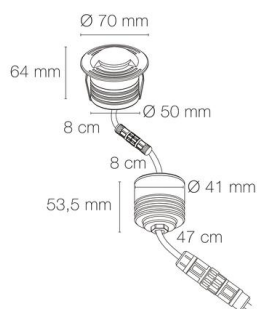

Référence: 56084DDAN

ZEPH 1 SLIM - 230 défecteur double anthracite percée bleu 2W

- Couleur visible du produit : anthracite
- Forme collerette : défecteur double, réglabilité : fixe
- Matériau : corps en aluminium/collerette et visserie inox 316L
- Puissance : 2W
- Couleur de la lumière/température(s) de couleur : bleu
- Angle de faisceau/optique : symétrique , verre transparent/nid d'abeille basse luminance
- Classe de protection : I, tension 230VAC
- Indice de protection : IP67
- Indice de protection contre les chocs : IK08
- Précâblage : câblé de 0,5m avec connectiques rapides IP68 Plug & Play mâle et femelle HO5RN-F 3x1mm²
- Résistance environnement : peinture résistante aux brouillards salins 1000h, traitement de la collerette par passivation, corps traité anticorrosion
- Dimmable : Non
- Durée de vie en heures : 30000, durée de vie nominale L70 / B10 à 25 °C
- Températures de fonctionnement : -20°C/+40°C
- Installation uniquement en encastré dans terrasse ventilée.

IP67

encastré

ment

Ø55mm

IK08

INOX 316L