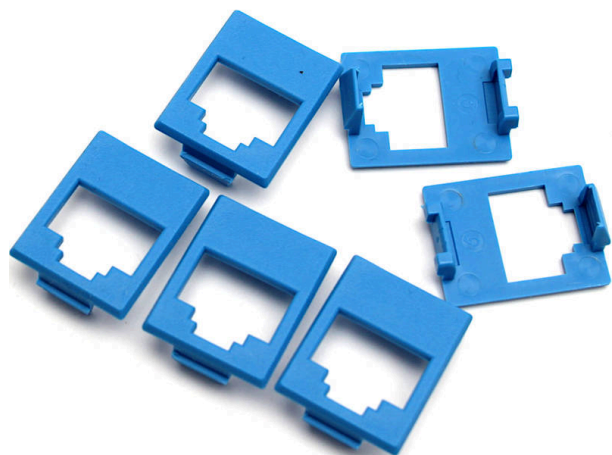

Inserts D'Identification Excel de Couleur Bleue pour L'Article 100-775 (Lot de 6)

Référence du produit: 100-775-002

excel
without compromise.

✕ Convient uniquement au panneau de brassage 100-775

✕ Choix de couleurs disponibles

✕ Fourni en paquets de six

✕ Peut être remplacé par un keystone installé dans le panneau

✕ Convient aux prises blindées ou non blindées

Présentation du produit

Les inserts d'identification de port colorés Excel conviennent uniquement au panneau de brassage 100-775. Ces inserts de port colorés sont disponibles en rouge, bleu, vert et jaune et sont fournis en paquets de 6. Les bagues en plastique sont disponibles sous forme de codes de pièces séparées en rouge, bleu, vert ou jaune en paquets de 6 avec les codes de pièces 100-775-001 à 004.

Caractéristiques du produit

Élément	Valeur
adapté au nombre de jacks/coupleurs	6
catégorie	Keystone Jack dependent
couleur	bleu
mode de pose	Clip
hauteur	21,5 mm
largeur	17 mm
profondeur	6 mm

Inserts D'Identification Excel de Couleur Bleue pour L'Article 100-775 (Lot de 6)