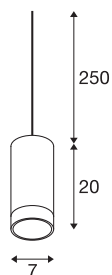

## ASTINA

suspension intérieure, noir, GU10/QPAR51, 10W max, câble nu sans patère

La suspension 230V ASTINA a été fabriquée en aluminium et convient aussi bien à l'utilisation de sources halogènes GU10 que de sources Retrofit LED. Le boîtier du luminaire dispose d'un cache en verre, qui offre un éclairage indirect ASTINA PD est prête pour le raccordement direct à la tension secteur 230V.

## INFORMATIONS TECHNIQUES

Réf.	1002939
Nombre de douilles	1
Code IP	IP 20
Détails de montage	Plafond avec accessoires
Tension nominale primaire	220-240V ~50/60Hz
Classe de protection	I
Puissance en watts	10 W
Coloris	noir
Sortie lumineuse	direct
Hauteur	20 cm
Diamètre	7 cm
Longueur du câble de suspension	250 cm
Poids net	0.653 kg
Poids brut	0.821 kg
Page du BIG WHITE	160