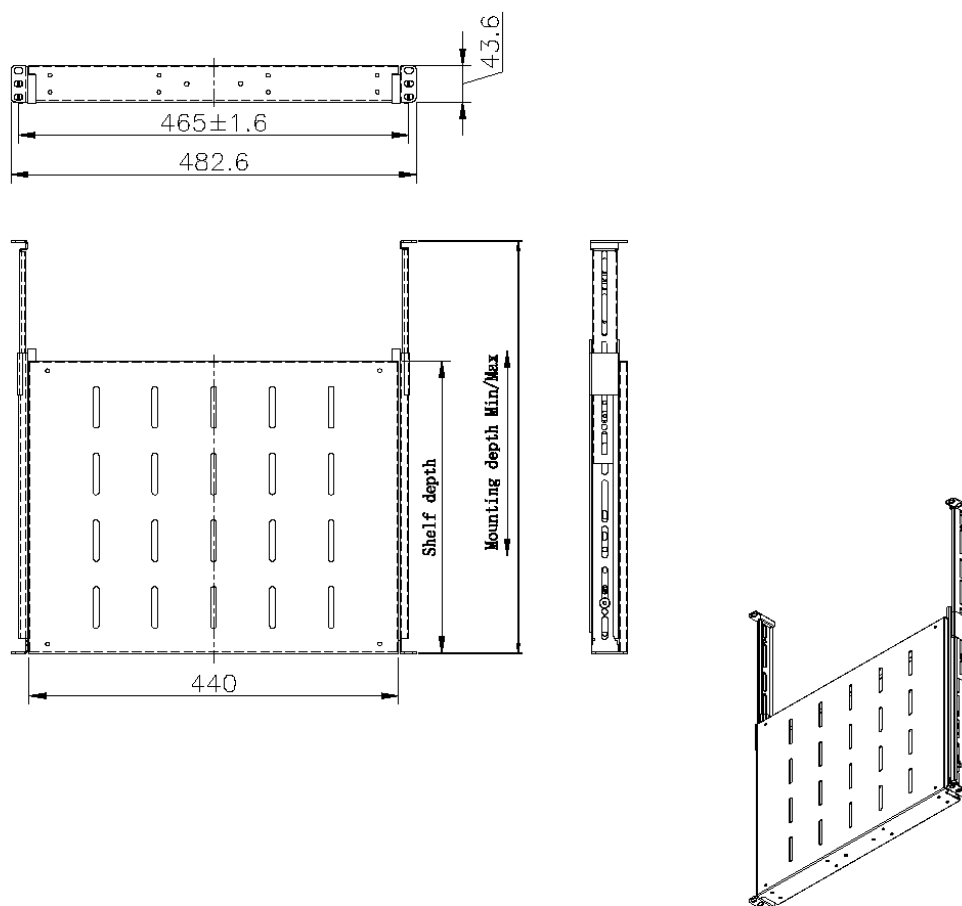

Étagères Coulissantes Environ, 350 mm Profondeur (Profondeur de Montage: 375-660 mm) Noir

excel
without compromise.

Référence du produit: 542-027-BK

✕ Choix de profondeurs

✕ Disponible en blanc gris et noir

✕ Conception perforée

✕ Garantie système de 25 ans

Présentation du produit

Les étagères de baie Environ servent notamment à porter le matériel de données actif et non actif dans la baie qui n'est pas une baie 19 po montable. Les étagères peuvent aussi porter du matériel de n'importe quel secteur pour créer la solution souhaitée.

Caractéristiques du produit

Élément	Valeur
modèle	Sliding shelf
largeur	19"
hauteur	1u
profondeur	350 mm
capacité de charge max.	30 kg
matériau	métal
couleur	noir

Étagères Coulissantes Environ, 350 mm Profondeur (Profondeur de Montage: 375-660 mm) Noir

excel
without compromise.

Référence du produit: 542-027-BK

Dessin de produit

Informations concernant les références produits

Référence du produit	Description
542-027-BK	Étagères Coulissantes Environ, 350 mm Profondeur (Profondeur de Montage: 375-660 mm) Noir
542-027-GE	Étagères Coulissantes Environ, 350 mm Profondeur (Profondeur de Montage: 375-660 mm) Gris Blanck
542-028-BK	Étagères Coulissantes Environ, 563 mm Profondeur (Profondeur de Montage: 605-855 mm) Noir
542-028-GE	Étagères Coulissantes Environ, 563 mm Profondeur (Profondeur de Montage: 605-855 mm) Gris Blanck
542-029-BK	Environ étagères coulissantes, 550mm de profondeur (profondeur de montage: 605mm-875mm) - Noir
542-029-GE	Étagères coulissantes Environ, 550 mm profondeur (Profondeur de montage: