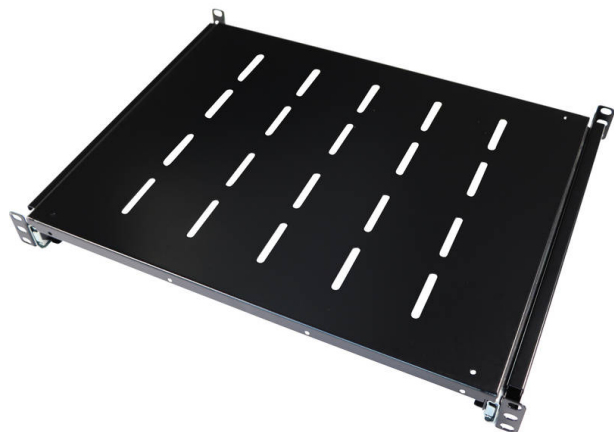

Étagères Coulissantes Environ, 350 mm Profondeur (Profondeur de Montage: 375-660 mm) Noir

excel
without compromise.

Référence du produit: 542-027-BK

✕ Choix de profondeurs

✕ Disponible en blanc gris et noir

✕ Conception perforée

✕ Garantie système de 25 ans

Présentation du produit

Les étagères de baie Environ servent notamment à porter le matériel de données actif et non actif dans la baie qui n'est pas une baie 19 po montable. Les étagères peuvent aussi porter du matériel de n'importe quel secteur pour créer la solution souhaitée.

Pour les installer, il suffit de fixer à la fois les profils avant et arrière 19 po en utilisant du matériel M6. Ces étagères sont ventilées, ce qui permet à l'air de circuler autour des équipements de télécommunication.

Caractéristiques du produit

Élément	Valeur
modèle	Sliding shelf
largeur	19"
hauteur	1u
profondeur	350 mm
capacité de charge max.	30 kg
matériau	métal
couleur	noir

Étagères Coulissantes Environ, 350 mm Profondeur (Profondeur de Montage: 375-660 mm) Noir