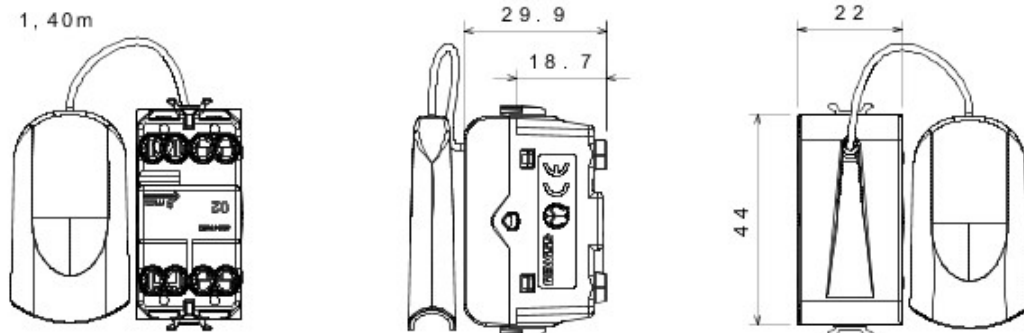

Vaste gamme d'interrupteurs, prises de courant (conformes aux normes nationales et internationales), prises de données, dispositifs pour la gestion du chauffage et du confort, signalisation d'alarmes techniques, éclairage de secours. Les modules Chorus sont proposés dans quatre coloris, blanc brillant, noir satiné, titane vernis et ivoire brillant et dans différentes modularités, 1/2, 1, 2 et 3 modules. Grâce aux supports destinés aux boîtes rectangulaires, carrées et rondes, vous pouvez créer des combinaisons infinies à partir de la gamme de plaques Chorus.

Catégorie	Bouton-poussoir	Bouton	À tirette
Couleur	Ivoire	Description	1P NO - 16A
Tension	250 V ca	Norme	EN 60669-1
Tenue à la tension d'essai	2000 V à 50 Hz pendant 1 minute	Résistance d'isolement	> 5 MOhm
Bornes de câblage	À vis	Endurance (Nbre de manœuvres)	40 000 à In 250 V ca cosØ=0,6
Thermopression avec bille	125 °C	Test du fil incandescent	850 °C
Résistance des bornes à la traction des câbles	> 50 N	Capacité de serrage des bornes câbles souples (mm2)	min. 0,75 - max. 2x4
Capacité de serrage des bornes câbles rigides (mm2)	min. 0,5 - max. 2x2,5	N. de modules Chorus	1
N. de modules Chorus	1	SEO	Bouton-poussoir

DIMENSIONS

SYMBOLE TECHNIQUE

NORMES ET HOMOLOGATIONS