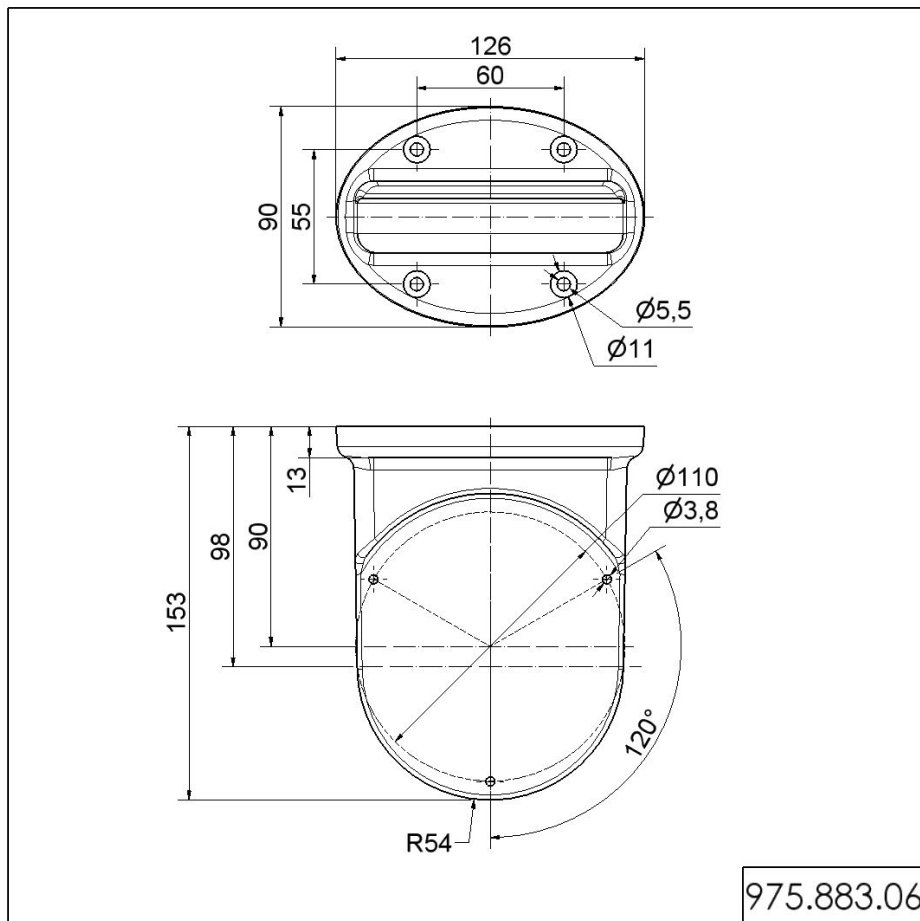

LED-Permanent Light 280 / Accessories

Équerre de fixation BK

DESSIN

! Pour plus d'informations sur l'installation et le montage, reportez-vous au guide d'utilisation approprié sur www.werma.com. Cette copie imprimée est pour information seulement et est sujette à modification.