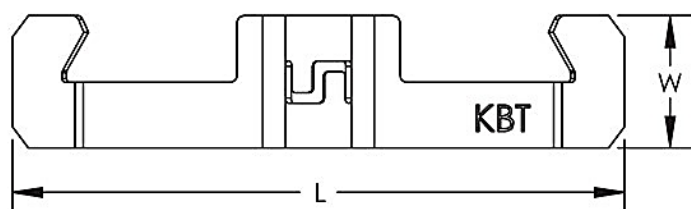

- **Fixation rapide** d'un chemin de câbles fil MTC ou UF sur rail STRUT 41x41 ou 41x21
- Convient aux chemins de câbles en fil de $\varnothing$ **4 mm à 8 mm**
- Pour chemin de câbles de **largeur $\leq$ 300mm** : utiliser **2 attaches**
- Pour chemin de câbles de **largeur $\leq$ 457mm** : utiliser **3 attaches**
- Pour les **largeurs $>$ 457mm** ajoutez **1 attache** pour **chaque 150mm** de largeur supplémentaire

ATTACHE KBT

	 p	Désignation	Code	l. mm	L. mm	Masse kg/100
GM	100	Attache KBT	170012	16	74	0.600

GM : ZINC LAMELLAIRE : protection zinc-aluminium