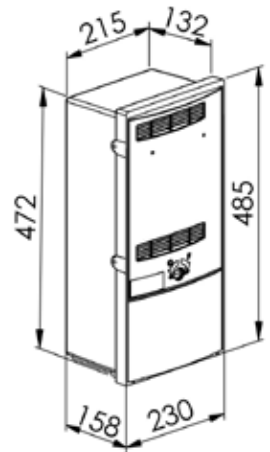

COFFRET HAUT C100/P100 - FERMETURE TRIANGLE

Code article 80981

Codet 6980871

Fonction :

- Protection d'un branchement à puissance surveillée ou limitée

Descriptif technique :

Coffret Haut C100P100

- Coupure 100 A ou protection 100 A par barrettes ou fusibles AD Taille 00
- Serrure Triangle
- Coloris Ivoire
- Sigle Enedis

Norme(s) de référence :

- Enedis-Spec-C100/P100

COFFRET HAUT C100/P100 - FERMETURE TRIANGLE

Code article 80981

Codet 6980871

Données techniques :

Libellé	Valeur	Normes
T° utilisation	-25°C à + 40°C	
Matière	-	HN 60-E-02 HN 60-S-02
Dimensions (mm)	485 x 230 x 158 mm	
Poids (kg)	-	
Mode de pose	autre	
Capacité de raccordement	Cuivre 25 à 95mm ² Aluminium 25 à 95mm ²	
Section de câble max. (mm ²)	95	
Type de produit	autre	
Installation extérieure		
Nombre de raccordements sortants	2	