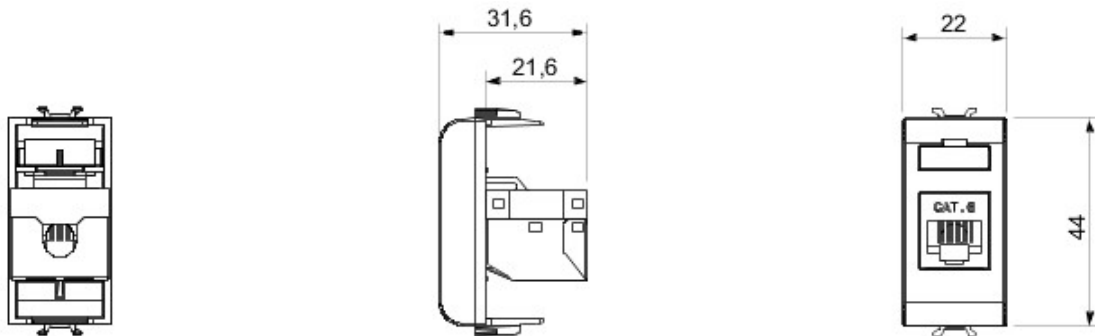

Vaste gamme d'interrupteurs, prises de courant (conformes aux normes nationales et internationales), prises de données, dispositifs pour la gestion du chauffage et du confort, signalisation d'alarmes techniques, éclairage de secours. Les modules Chorus sont proposés dans quatre coloris, blanc brillant, noir satiné, titane vernis et ivoire brillant et dans différentes modularités, 1/2, 1, 2 et 3 modules. Grâce aux supports destinés aux boîtes rectangulaires, carrées et rondes, vous pouvez créer des combinaisons infinies à partir de la gamme de plaques Chorus.

Catégorie	Prises données	Description	RJ45
Couleur	Ivoire	Catégorie d'utilisation	6
Câbles	FTP	Connexion	Sans outil
Nombre de paires	4	Norme	EN 60603-7-5
N. de modules Chorus	1		

DIMENSIONS

NORMES ET HOMOLOGATIONS