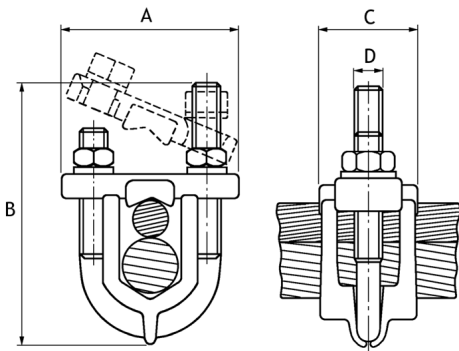

Serre-câbles à étrier type SE

Description :

- Sur demande, les serre-câbles type SE peuvent être équipés de vis bronze (dans ce cas, la référence est suivie de la lettre "B").

Section (mm ²)	Code article	Réf.	Conditionnement	A	B	C	D
2X16 - 2X75	7603221	SE2-75	25	35.5	60	23	6