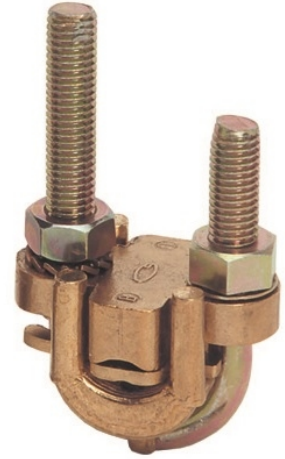

Serre-câbles à étrier type SE

Description :

- Sur demande, les serre-câbles type SE peuvent être équipés de vis bronze (dans ce cas, la référence est suivie de la lettre "B").

Section (mm ²)	Code article	Réf.	Conditionnement	A	B	C	D
2X16 - 2X75	7603221	SE2-75	25	35.5	60	23	6