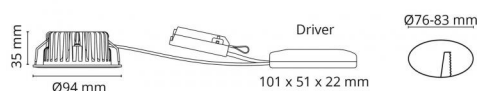

Uniled IsoSafe Airtight Blanc mat

Codes-articles: **904421**
EAN: 7021989044215
SG code: 5046904421

Source lumineuse

Type de source lumineuse: LED (non interchangeable)
Wattage: 7W
System wattage: 8.5W
Luminous flux: 730lm
Efficacité: 86 lm/W
Tension: 230V
Température des couleurs: 4000K
Rendu des couleurs (CRI): Ra>95
Facteur MacAdams: SDCM: 2
Durée de vie: L90/B10>50,000
Light distribution: Directe
Optique: Verre transparent
Faisceau: 42°

Contrôle/Dimming

Type: Coupure de phase descendante

Protection

Classe Isolation: ClassE II SELV
IP: IP65
Ta nominal: Ta=25°C

Énergie et approbations

Classe énergétique: A++
Approbation: CE

Matériaux et finition

Dimensions (mm)

Hauteur (H): 37
Diameter (D): 94
Cut-out: 76
Ceiling void depth: 35
Distance d'une surface inflammable: 10mm
Poids (brutto/netto): 0.4

Emballage

Dimensions de l'emballage: 115 x 100 x 95

7 0 2 1 9 8 9 0 4 4 2 1 5