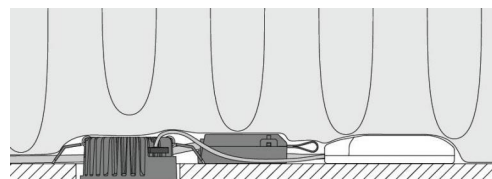

Embase: Aluminium
Couleur: Blanc mat (RAL 9003)
Optique: Verre

Montage/Connexion

Montage: Encastré, Indoor / Outdoor
Embrayage: Bornier sans vis
Max. luminaires per circuit breaker: B10: 77, B16: 123, C10: 77, C16: 123

Dimensions (mm)

Hauteur (H): 37
Diameter (D): 94
Cut-out: 76
Ceiling void depth: 35
Distance d'une surface inflammable: 10mm
Poids (brutto/netto): 0.4

Emballage

Dimensions de l'emballage: 115 x 100 x 95

7 0 2 1 9 8 9 0 4 4 2 1 5