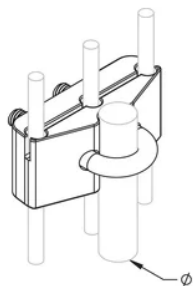

#### FEATURES

---

Étrier de barre de mise à la terre permettant de connecter jusqu'à trois conducteurs séparés au piquet de terre

Le matériau de bronze est un alliage de cuivre à haute teneur en cuivre

Le bronze étamé a une apparence anti-vol

#### CARACTÉRISTIQUES DU PRODUIT

---

Material: Bronze

Finish: Étamé

Ground Rod Diameter, Nominal: 5/8" - 3/4"

Ground Rod Diameter, Actual: 15,9 – 19,1 mm

Conductor Size: 2/0 Solid - 250 kcmil Stranded; 70 mm<sup>2</sup> Stranded - 120 mm<sup>2</sup> Stranded