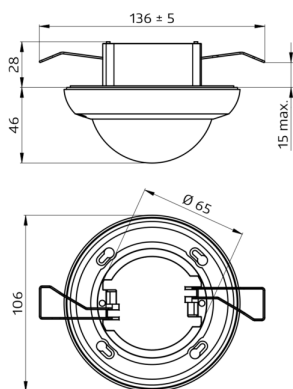

Données techniques

Tension:	par le bus DALI, max. 22,5 V DC
Dimensions:	Ø 106 x 68 mm
Réglages:	PBM-DALI-LINK-4W-BLE + Smartphones avec DALI-LINK App (iOS / Android)

Absorption de courant:	7 mA
Angle de détection:	horizontal 360° (Montage plafond)
Portée:	max. Ø 24 m pour un mouvement transversal max. Ø 8 m pour un mouvement frontal max. Ø 6,4 m Activité assise
Surface contrôlée pour une approche tangentielle:	450 m ² / 2,5 m Hauteur de montage
Hauteur de montage min./max./recommandé:	2 m / 10 m / 2,5 m
Niveau de protection:	IP20 / Classe II
Résistance aux chocs:	IK04
Température ambiante:	-25 °C à +55 °C
Boîtier:	Polycarbonate, UV-résistant
Durée de temporisation:	1 sec - 120 min
Lumière d'orientation:	5 - 100 % / 1 min - 120 min / ∞
Valeur de consigne de luminosité:	10 - 2500 Lux

Désignation

Désignation	Couleur	N°-Article	EAN-Code
PD4N-DALI-LINK	blanc mat, similaire RAL9010	93377	4007529933778

Accessoire

Désignation	Couleur	N°-Article	EAN-Code
IR-PD-DALI-Mini	-	92112	4007529921126
AP set de montage IP54 PD2N- / PD4N-EN	blanc	93307	4007529933075
AP set de montage IP54 PD2N- / PD4N-EN	noir mat, similaire RAL9005	93753	4007529937530
AP set de montage IP54 PD2N- / PD4N-EN	blanc laque mat, similaire RAL9016	93752	4007529937523
AP set de montage IP54 PD2N- / PD4N-EN	anthracite mat, similaire RAL7016	93751	4007529937516
lentille PD4N, Colletterte	anthracite mat, similaire RAL7016	93731	4007529937318
lentille PD4N, Colletterte	noir mat, similaire RAL9005	93733	4007529937332

Dimensions 93377

Zone de détection

- 1: Transversale
- 2: Approche du détecteur de face
- 3: Activité assise

Schéma de raccordement