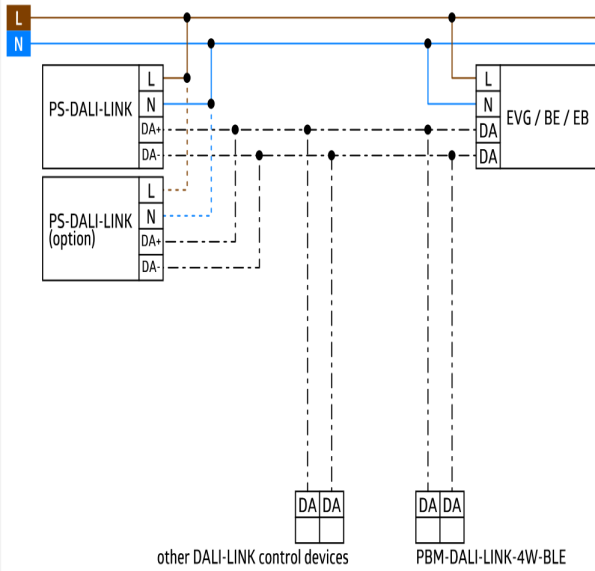

DALI-LINK - Appareils de contrôle

PD4N-DALI-LINK

blanc mat, similaire
RAL9010 N°-Article 93377

Informations Produits

- Multicapteur DALI avec zone de détection particulièrement élevée
- Alimentation via bus DALI
- Concept modulaire multimaitre DALI-LINK à l'intégration facile dans le système de gestion d'éclairage DALI B.E.G. LUXOMAT®net
- Zone de détection peut être étendue grâce au mode maître-esclave
- Mesure de lumière mixte au moyen d'un capteur de lumière intérieur et extérieur
- Fonctionnement semi-automatique, entièrement automatique ou comme interrupteur crépusculaire
- Régulation en fonction de la lumière ambiante ou sortie de commutation
- Guided Light, Soft-Start PLUS, Lumière d'orientation PLUS
- Fonctionnement immédiat pour un simple contrôle de l'installation
- Étendue de fonctions supplémentaires seulement activable avec accessoires de B.E.G. LUXOMAT®net DALI-LINK
- La zone de détection peut être limitée par des obturateurs
- **Domaines d'application :**
escaliers, petits bureaux, bureaux en espace ouvert, salles de conférence, classrooms/seminar Rooms, salles de sports / entrepôts

Dimensions 93377

Zone de détection

- 1: Transversale
- 2: Approche du détecteur de face
- 3: Activité assise

Schéma de raccordement