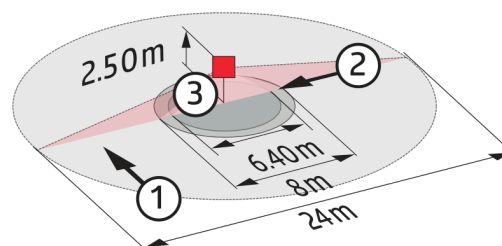

Désignation	Couleur	N°-Article	EAN-Code
lentille PD4N, Collerette	blanc laque mat, similaire RAL9016	93732	4007529937325
Lentille de couloir PD4N type A, Collerette	blanc laque mat, similaire RAL9016	93742	4007529937424
Lentille de couloir PD4N type A, Collerette	anthracite mat, similaire RAL7016	93741	4007529937417
Lentille de couloir PD4N type A, Collerette	noir mat, similaire RAL9005	93743	4007529937431
Lentille de couloir PD4N type A	blanc, similaire RAL9010	93073	4007529930739
Panier de protection BSK (Ø 200 x 90 mm)	blanc	92199	4007529921997

Dimensions 93377

Zone de détection

- 1: Transversale
- 2: Approche du détecteur de face
- 3: Activité assise