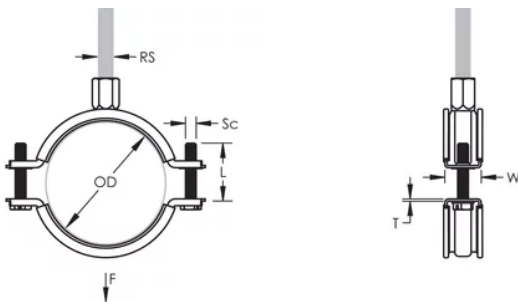

Material: Steel; EPDM-SBR Rubber

Finish: Électrozingué

Color: Noir

Temperature: -50 à 110-°C

Outer Diameter: 68 – 78 mm

Pipe Size: 2 1/2-po

NB/DN: 65

Rod Size: M8;M10

Width: 23-mm

Épaisseur: 1,5-mm

Screw Diameter: M6

Screw Length: 32-mm

Static Load: 2000 N

ADDITIONAL PRODUCT DETAILS

L'isolation est en caoutchouc-EPDM.

DIAGRAMS

AVERTISSEMENT

Les produits nVent doivent être installés et utilisés conformément aux consignes figurant dans les fiches d'instructions et les documents de formation des produits nVent. Les fiches d'instructions sont disponibles à l'adresse suivante: www.nvent.com et auprès de votre représentant du service client nVent. Une mauvaise installation, une utilisation incorrecte, une application erronée ou toute autre forme de non-respect scrupuleux des instructions et avertissements de nVent peuvent entraîner un dysfonctionnement du produit, des dommages matériels, des lésions corporelles graves et le décès et/ou annuler votre garantie.