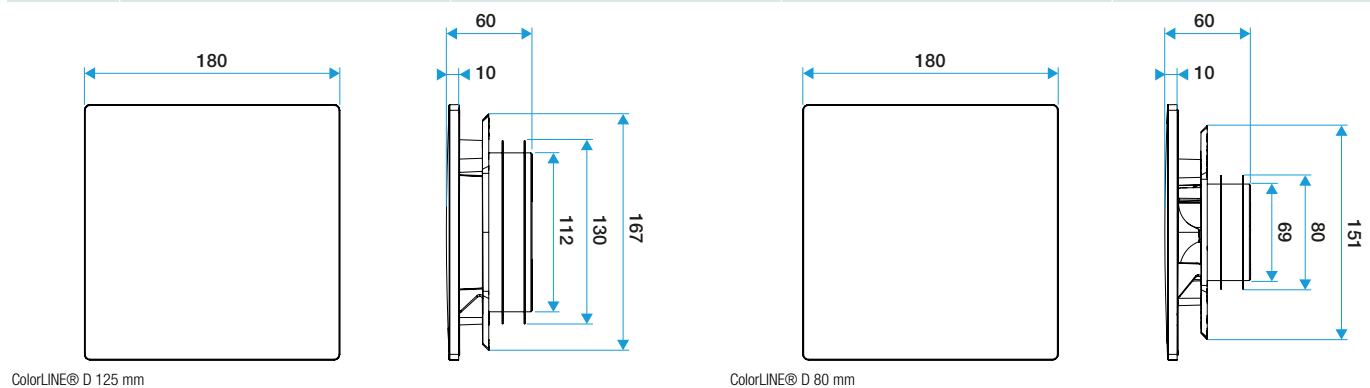

- Grille de ventilation ColorLINE® fixe
- Plaque design D 180 mm, s'adapte sur le support de plaque 80 ou 125 mm
- Coloris : Aluminium Brossé
- Dimensions: 180x180mm
- S'adapte à toutes les manchettes du marché
- Installation mur ou plafond
- Fonctionne en extraction et insufflation*
- Application : réalité augmentée Aldes ColorLINE®: permet de prévisualiser l'intégration d'une grille ColorLINE® dans votre décoration intérieure
- Entretien facile(*) Avec module de régulation MR Aldes

Grille de ventilation fixe

11022172

Plaque design ColorLINE® Ø 80 ou Ø 125 mm - Aluminium Brossé

Caractéristiques principales

- grille de ventilation ColorLINE® fixe,
- fonctionne en extraction et insufflation (avec module de régulation MR Aldes),
- existe en 2 diamètres: Ø 80 mm et Ø 125 mm,
- débit Ø 80 de 15 - 60 m³/h,
- débit Ø 125 de 45 - 135 m³/h,
- entretien facile.

Données générales

Références	Matière de l'isolant	Couleur
11022172	-	Aluminium brossé

Données dimensionnelles

Références	H (mm)	P (mm)	Ø raccordement (mm)	l (mm)
11022172	180	10	80;125	180

ColorLINE® D 125 mm