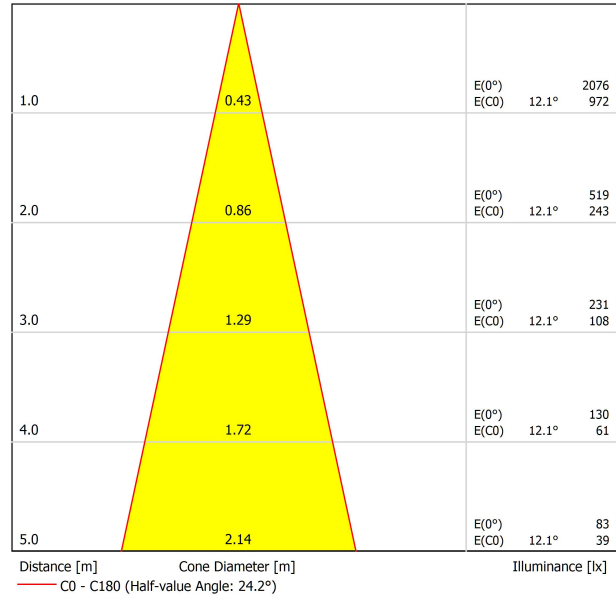

DIAGRAMME CONIQUE