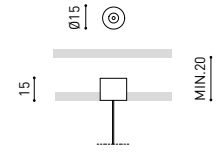

WIRE TRIMLESS ACCESSORIES

FEED
MAINS TRIMLESS*  NO DIM
A023-00-01- | W | N |
MAINS THICK TRIMLESS*  DIM
A023-00-02- | W | N |

FASTENING
STEEL CABLE TRIMLESS*
A023-00-05- | W | N |

COLOUR | N ■ RAL 9005 | W □ RAL 9016 | NT ■ RAL 9005 | WT □ RAL 9016 |