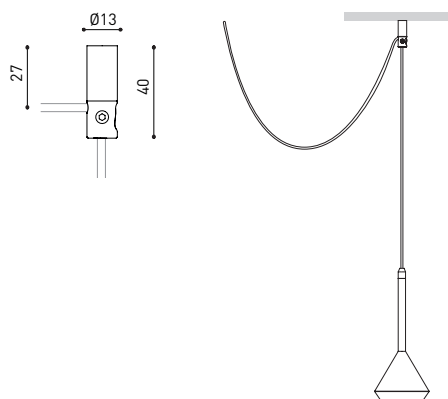

Étanchéité	IP20
Contrôle sans fil	Veuillez consulter
Longueur du tendeur	Max. 5 m
Tendeur à réglage rapide	Non
Type de rail	Track 48V
Poids	530 g
Poids avec emballage	666 g
Dimensions de l'emballage	253 x 152 x 102 mm
Unités par emballage	1
Matériaux	Aluminium / Polyméthacrylate De Méthyle

PRODUIT

SOURCE DE LUMIÈRE

LUMINAIRE | DONNÉS PHOTOMÉTRIQUES

LUMINAIRE | DONNÉS ÉLECTRIQUES

D'AUTRES DONNÉES

Dimensions minimales, lignes essentielles et géométrie de révolution dans une pièce de suspension pour éclairage d'accentuation. Son câble ultra-mince confère à Spin une sensation de flottaison aérienne. Spin 48V est destiné à être installé sur des rails basse tension.

DIAGRAMME POLAIRE

DIAGRAMME CONIQUE

Model	PRODUCT
Reference	Cord Accessory
Colour	02230000 W N
Category	W <input type="checkbox"/> RAL 9016 N <input checked="" type="checkbox"/> RAL9005
	Accessories

DIMENSIONAL DRAWING

48V SYSTEM
TRACK 48V

TRACK 48V TRIMLESS

TRACK 48V TRIMLESS 1m	A338-01-00-	WT	N
TRACK 48V TRIMLESS 2m	A338-02-00-	WT	N
TRACK 48V TRIMLESS 3m	A338-03-00-	WT	N
TRACK 48V TRIMLESS Corner 90° One Plane	A338-06-00-	WT	N
TRACK 48V TRIMLESS Corner 90° Two Planes	A338-07-00-	WT	N