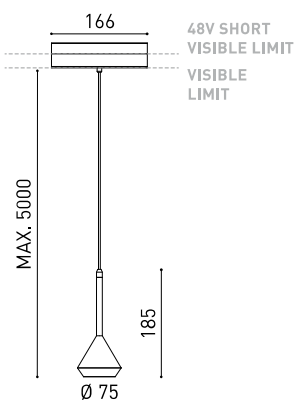

DIMENSIONS

ACCESSOIRES

CORD ACCESSORY

TRACK 48V OPTIONS

TROPHÉES

Nom	SPIN 48V 5M DIM DALI 24° 3000K WTW
Référence	A3502201WTW
Couleur	Blanc Texturé - Rail Blanc
RAL	9016
Catégorie	TRACKLIGHTS

Type	LED
Flux lumineux brut	630 lm
Température de couleur	3000 K
Stabilité chromatique	MacAdam Step 2
Indice de reproduction chromatique	CRI > 90
Puissance	6,5 W
Courant	700 mA
Efficacité	97 lm/W
Durée de vie de la LED	L80B10 > 60.000h

Efficacité lumineuse	86%
Angle du faisceau lumineux	24°

Driver	Inclus
Valeurs de puissance du système	6,84 W
Tension	48Vdc
Variation d'intensité	DALI - Autres DIM, veuillez consulter
Classe d'isolation électrique	II

Étanchéité	IP20
Contrôle sans fil	Veuillez consulter
Longueur du tendeur	Max. 5 m
Tendeur à réglage rapide	Non
Type de rail	Track 48V
Poids	530 g
Poids avec emballage	666 g
Dimensions de l'emballage	253 x 152 x 102 mm
Unités par emballage	1
Matériaux	Aluminium / Polyméthacrylate De Méthyle

PRODUIT

SOURCE DE LUMIÈRE

LUMINAIRE | DONNÉS PHOTOMÉTRIQUES

LUMINAIRE | DONNÉS ÉLECTRIQUES

D'AUTRES DONNÉES

Dimensions minimales, lignes essentielles et géométrie de révolution dans une pièce de suspension pour éclairage d'accentuation. Son câble ultra-mince confère à Spin une sensation de flottaison aérienne. Spin 48V est destiné à être installé sur des rails basse tension.