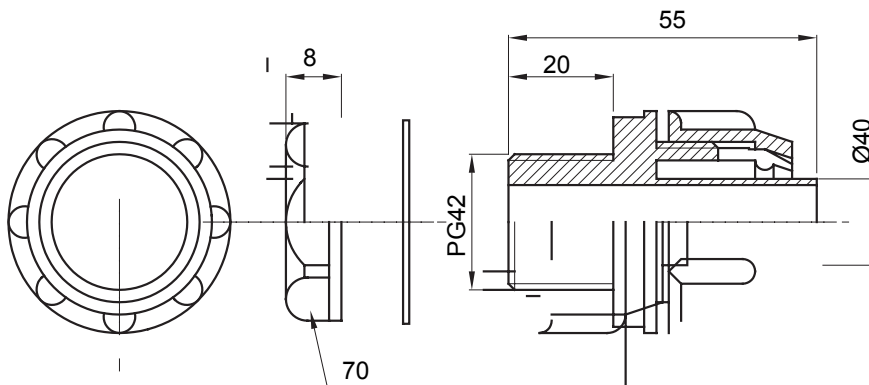

Raccord tournant droit pour gaine avec degré de protection IP54.

Couleur	Gris RAL 7035	Indice de protection	IP54
Pas PG	42	Gaine Ø (mm)	40
Type	Fixe	Electrocod	210

DIMENSIONS

SYMBOLE TECHNIQUE

IP

IP54

NORMES ET HOMOLOGATIONS