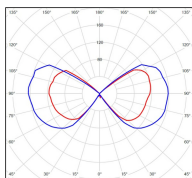

Avenue 3

catalogue 2020 p. 258

réf. 103027067

EAN. 3663660193702

Modèle 7

Données techniques

Tension nominale	200 à 240 - 50/60Hz
Plage de tension d'entrée	230 - 250 V AC
Driver output	-
Alimentation output	-
Classe	1
IP	44
IK	-
Diffuseur	Verre clair
Paralume	-
Source	E27
Température de couleur réelle	-
Flux total sortant	- lm
Consommation totale	- W
Classe énergétique	Classe de la lampe (non fournie)
Efficacité lumineuse	-
IRC	-
SDCM	-
Espacement conseillé (PMR Emoy - 20 lux)	7 m
Hauteur de placement	2,5 m
Largeur du placement	2,5 m
Optique	-
Dimmable	-
Ta	-
Durée de vie LED	-
Plage de température ambiante	-10 ~50°C
UGR	-
ULR	-
Distorsion harmonique THDI	-
Fixation	Tige de scellement sur demande
Détection	Non
Avec prise IP55	Non

Données logistiques

Dimensions du modèle	H.2709 L.300 P.300
Poids net	22.250 Kg
Poids brut	27.210 Kg
Dimensions colis 1	H.1210 L.310 P.310
Dimensions colis 2	H.580 L.340 P.340

Certifications et garanties