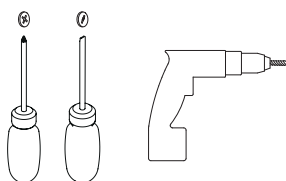

GB

Please read the instructions carefully before commencing assembly

Live: Normally Brown / Red
 Neutral: Normally Blue / Black
 Earth: Normally Green / Yellow

IT

Leggere attentamente le istruzioni prima di cominciare l'assemblaggio

Cavo positivo: normalmente marrone o rosso
 Cavo neutro: normalmente blu o nero
 Cavo terra: normalmente verde o giallo

FR

Lire attentivement les instructions avant de commencer le montage

Phase: Normalement Brun / Rouge
 Neutre: Normalement Bleu / Noir
 Terre: Normalement Vert / Jaune

DE

Lesen sie bitte die anweisungen sorgfältig durch, bevor sie mit dem zusammenbauen beginnen

Phase: Normalerweise Braun / Rot
 Nulleiter: Normalerweise Blau / Schwarz
 Erde: Normalerweise Grün / Gelb

For Wall Use Only
 Usage mural uniquement
 Solo per uso a parete
 Nur zur Verwendung als Wandleuchte