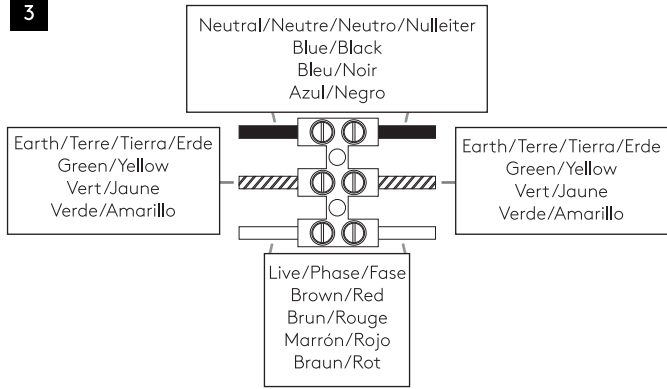

GB

Please read the instructions carefully before commencing assembly

Live: Normally Brown / Red
 Neutral: Normally Blue / Black
 Earth: Normally Green / Yellow

IT

Leggere attentamente le istruzioni prima di cominciare l'assemblaggio

Cavo positivo: normalmente marrone o rosso
 Cavo neutro: normalmente blu o nero
 Cavo terra: normalmente verde o giallo

FR

Lire attentivement les instructions avant de commencer le montage

Phase: Normalement Brun / Rouge
 Neutre: Normalement Bleu / Noir
 Terre: Normalement Vert / Jaune

DE

Lesen sie bitte die anweisungen sorgfältig durch, bevor sie mit dem zusammenbauen beginnen

Phase: Normalerweise Braun / Rot
 Nulleiter: Normalerweise Blau / Schwarz
 Erde: Normalerweise Grün / Gelb

For Wall Use Only
 Usage mural uniquement
 Solo per uso a parete
 Nur zur Verwendung als Wandleuchte

1

Turn Off Power

Couper Le Courant! / Strom Abshalten!
/ Corte La Corriente!

2

3

4

5

6