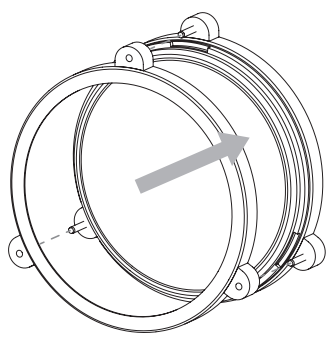

1

Turn Off Power

Couper Le Courant! / Strom Abshalten!
/ Corte La Corriente!

2

3

4

5

6

7