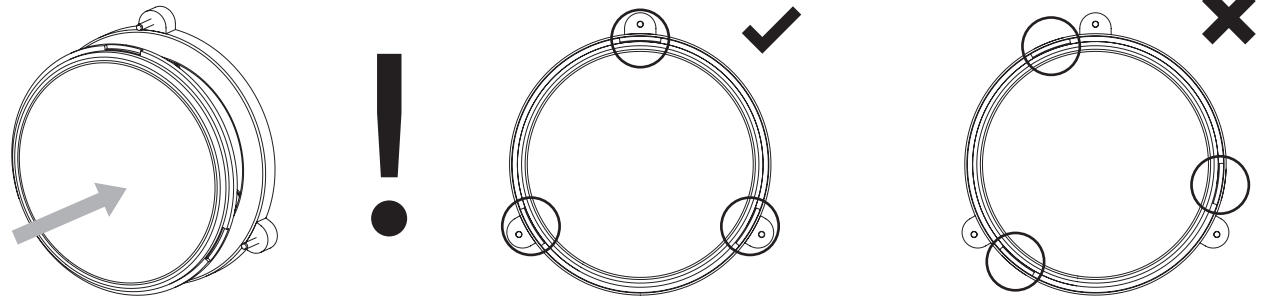

DE

Lesen sie bitte die anweisungen sorgfältig durch, bevor sie mit dem zusammenbauen beginnen

Phase: Normalerweise Braun / Rot
 Nulleiter: Normalerweise Blau / Schwarz
 Erde: Normalerweise Grün / Gelb

For Wall Use Only
 Usage mural uniquement
 Solo per uso a parete
 Nur zur Verwendung als Wandleuchte

1

Turn Off Power

Couper Le Courant! / Strom Abshalten!
/ Corte La Corriente!

2

3

4

5

6