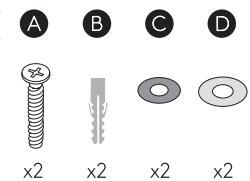

GB

Please read the instructions carefully before commencing assembly

Live: Normally Brown / Red
 Neutral: Normally Blue / Black
 Earth: Normally Green / Yellow

IT

Leggere attentamente le istruzioni prima di cominciare l'assemblaggio

Cavo positivo: normalmente marrone o rosso
 Cavo neutro: normalmente blu o nero
 Cavo terra: normalmente verde o giallo

FR

Lire attentivement les instructions avant de commencer le montage

Phase: Normalement Brun / Rouge
 Neutre: Normalement Bleu / Noir
 Terre: Normalement Vert / Jaune

DE

Lesen sie bitte die anweisungen sorgfältig durch, bevor sie mit dem zusammenbauen beginnen

Phase: Normalerweise Braun / Rot
 Nulleiter: Normalerweise Blau / Schwarz
 Erde: Normalerweise Grün / Gelb

For Wall Use Only
 Usage mural uniquement
 Solo per uso a parete
 Nur zur Verwendung als Wandleuchte