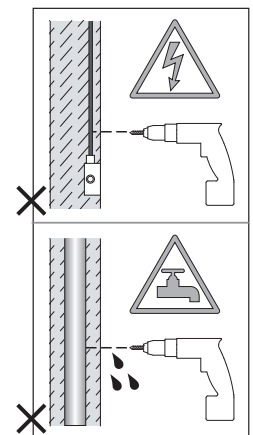

Cavo positivo: normalmente marrone o rosso
 Cavo neutro: normalmente blu o nero
 Cavo terra: normalmente verde o giallo

FR

Lire attentivement les instructions avant de commencer le montage

Phase: Normalement Brun / Rouge
 Neutre: Normalement Bleu / Noir
 Terre: Normalement Vert / Jaune

DE

Lesen sie bitte die anweisungen sorgfältig durch, bevor sie mit dem zusammenbauen beginnen

Phase: Normalerweise Braun / Rot
 Nulleiter: Normalerweise Blau / Schwarz
 Erde: Normalerweise Grün / Gelb

For Wall Use Only
 Usage mural uniquement
 Solo per uso a parete
 Nur zur Verwendung als Wandleuchte