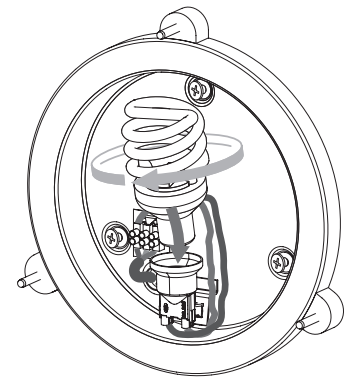

DE

Lesen sie bitte die anweisungen sorgfältig durch, bevor sie mit dem zusammenbauen beginnen

Phase: Normalerweise Braun / Rot
 Nulleiter: Normalerweise Blau / Schwarz
 Erde: Normalerweise Grün / Gelb

For Wall Use Only
 Usage mural uniquement
 Solo per uso a parete
 Nur zur Verwendung als Wandleuchte

1

Turn Off Power

Couper Le Courant! / Strom Abshalten!
/ Corte La Corriente!

2

3

4

5

6