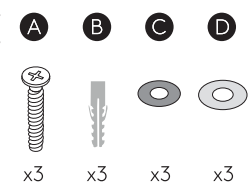

GB

Please read the instructions carefully before commencing assembly

Live: Normally Brown / Red
 Neutral: Normally Blue / Black
 Earth: Normally Green / Yellow

IT

Leggere attentamente le istruzioni prima di cominciare l'assemblaggio

Cavo positivo: normalmente marrone o rosso
 Cavo neutro: normalmente blu o nero
 Cavo terra: normalmente verde o giallo

FR

Lire attentivement les instructions avant de commencer le montage

Phase: Normalement Brun / Rouge
 Neutre: Normalement Bleu / Noir
 Terre: Normalement Vert / Jaune

DE

Lesen sie bitte die anweisungen sorgfältig durch, bevor sie mit dem zusammenbauen beginnen

Phase: Normalerweise Braun / Rot
 Nulleiter: Normalerweise Blau / Schwarz
 Erde: Normalerweise Grün / Gelb

For Wall Use Only
 Usage mural uniquement
 Solo per uso a parete
 Nur zur Verwendung als Wandleuchte