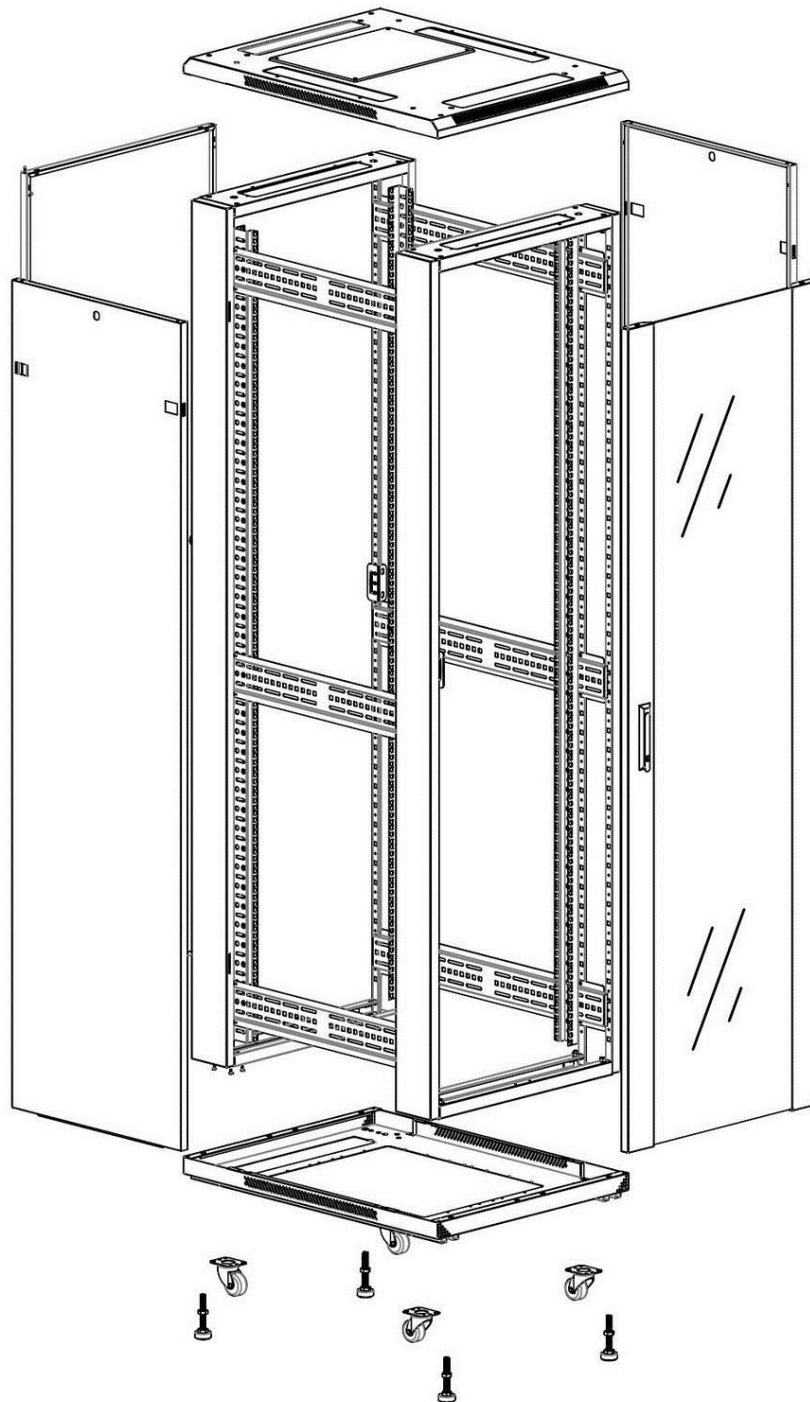

Quick-slam latch side panels

Swing handle glass front door

Steel rear door

Large base entry

U height profile markings

Environ CR600 Baie 47U 600x600 mm Porte en Verre (A) Porte en Acier (F), Deux Panneaux, Pas de

...

Référence du produit: 542-4766-GSBN-BK

excel
without compromise.

Vue éclatée

Environ CR600 Baie 47U 600x600 mm Porte en Verre (A) Porte en Acier (F), Deux Panneaux, Pas de

excel
without compromise.

...

Référence du produit: 542-4766-GSBN-BK