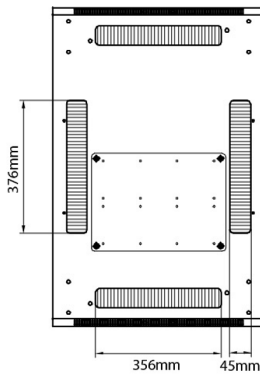

Spécifications supplémentaires

Caractéristiques	Valeurs
Matériau	Acier laminé à froid SPCC
Profilés de montage de 19 pouces	2,0 mm d'épaisseur
Panneaux latéraux	1,0 mm d'épaisseur
Autre	1,2 mm d'épaisseur
Porte avant	Serrure avec poignée articulée
Porte arrière	Serrure à cylindre
Verrouillage des panneaux latéraux	Serrure à barillet 1 point
Hauteur supplémentaire pieds de levage	50-80 mm
Hauteur supplémentaire de roulettes	70 mm

Normes applicables

Norme	Détails
ANSI/EIA-310-E	La norme de l'association Electronic Industries Association pour l'espace horizontal, l'espace entre les orifices verticaux, l'ouverture de baie et la largeur du panneau avant.
BS EN 60297-3-100:2009	Structures mécaniques pour équipement électronique. Dimension de structures mécaniques des séries 482,6 mm (19 po) Dimensions de base des panneaux avant, sous-baies, châssis, baies et armoires
DIN 41494 Parties 1 et 7	Baies à montage sur panneau pour matériel électronique ; baies et panneaux, dimensions ; dimensions des armoires et séries de baies

Dessins de produits

Front

Side

Rear

Roof

Base

Base Cut Out Dimensions

380 mm Wide
by
276 mm Deep (600 mm deep rack)
476 mm Deep (800 mm deep rack)
676 mm Deep (1000 mm deep rack)