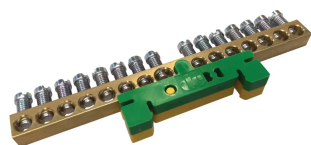

BARRE MISE À LA-TERRE/NEUTRE, LAITON SUR CLIP RAIL DIN JAUNE/VERT, 15-CONNEXIONS

CATALOG NUMBER

EB15GYSUP

Les barres de terre / neutre avec clips de rail DIN vert/jaune sont utilisées pour connecter une série de conducteurs de mise à la terre dans un tableau. On peut les utiliser pour plusieurs applications différentes: appareillage de commutation, équipement de contrôle, équipement électrique, installations solaires et éoliennes,- et centres de données.

CERTIFICATIONS

FEATURES

Utilisé pour connecter plusieurs conducteurs de mise à la terre

L'installateur peut facilement ajouter des connexions

Les trous chanfreinés facilitent les connexions

Barre rigide

Installation facile et rapide sur rail DIN

Sans halogène

Conforme RoHS

CARACTÉRISTIQUES DU PRODUIT

Article Number: 568680

Material: Brass; Polyethylene

Number of Connections: 15

Conductor Size, IEC: (1) 6 - 25 mm² Stranded; (14) 1,5 - 16 mm² Stranded

Max Current Rating: 40 A

Cross Section: 63 mm²

Depth: 7-mm

Height: 9-mm

Width: 113-mm

Hole Size 1: 6,5-mm

Hole Size 2: 5,5-mm

Thread Size: M5