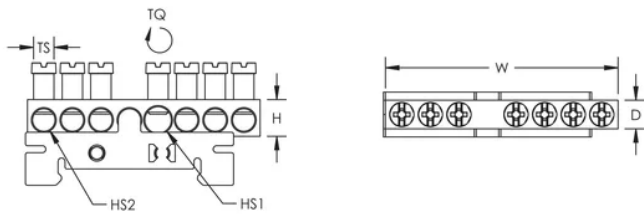

Cross Section: 63 mm²

Depth: 7-mm

Height: 9-mm

Width: 113-mm

Hole Size 1: 6,5-mm

Hole Size 2: 5,5-mm

Thread Size: M5

Torque: 2 N·m

Unit Weight: 0,06-kg

Complies With: IEC® 60998-2-1

DIAGRAMS

AVERTISSEMENT

Les produits nVent doivent être installés et utilisés conformément aux consignes figurant dans les fiches d'instructions et les documents de formation des produits nVent. Les fiches d'instructions sont disponibles à l'adresse suivante: www.nvent.com et auprès de votre représentant du service client nVent. Une mauvaise installation, une utilisation incorrecte, une application erronée ou toute autre forme de non-respect scrupuleux des instructions et avertissements de nVent peuvent entraîner un dysfonctionnement du produit, des dommages matériels, des lésions corporelles graves et le décès et/ou annuler votre garantie.

Amérique du Nord

+1.800.753.9221

Option 1 – Customer Care

Option 2 – Technical Support

Europe

Netherlands:

+31 800-0200135

France:

+33 800 901 793

Europe

Germany:

800 1890272

Other Countries:

+31 13 5835404

APAC

Shanghai:

+ 86 21 2412 1618/19

Sydney:

+61 2 9751 8500

Our powerful portfolio of brands:
nVent.com **CADDY ERICO HOFFMAN RAYCHEM SCHROFF**
TRACER