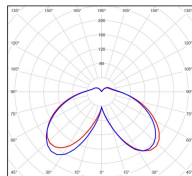

Avenue 4

catalogue 2020 p. 268

réf. 104054009

EAN. 3663660179829

Modèle 3

Données techniques

Tension nominale	230V AC
Plage de tension d'entrée	120 - 277 V AC
Driver output	-
Alimentation output	-
Classe	1
IP	65
IK	-
Diffuseur	Polycarbonate clair
Paralume	-
Source	Module LED intégré
Température de couleur réelle	3000°K warm white
Flux total sortant	2676 lm
Consommation totale	37,4 W
Classe énergétique	A++ / A
Efficacité lumineuse	72
IRC	82
SDCM	-
Espacement conseillé	10 m
(PMR Emoy - 20 lux)	
Hauteur de placement	3,5 m
Largeur du placement	3,5 m
Optique	-
Dimmable	Non
Ta	-
Durée de vie LED	-
Plage de température ambiante	-10 ~50°C
UGR	-
ULR	-
Groupe de risque photobiologique	IEC/EN 62471
Distorsion harmonique THDI	-
Fixation	Tige de scellement sur demande
Détection	Non
Avec prise IP55	Non

Données logistiques

Dimensions du modèle	H.1093 L.364 P.893
Poids net	13.760 Kg
Poids brut	16.060 Kg
Dimensions colis 1	H.420 L.420 P.890
Dimensions colis 2	H.120 L.500 P.800

Certifications et garanties