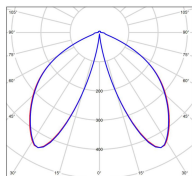

Avenue 2

catalogue 2020 p. 252

réf. 102102000

EAN. 3663660290098

Modèle ①

Données techniques

Tension nominale	230V AC
Plage de tension d'entrée	100 - 240 V AC
Driver output	700mA
Alimentation output	-
Classe	1
IP	44
IK	-
Diffuseur	Verre clair
Paralume	-
Source	Module LED intégré
Température de couleur réelle	2700°K warm white
Flux total sortant	728 lm
Consommation totale	13 W
Classe énergétique	D (Source LED)
Efficacité lumineuse	56
IRC	83
SDCM	-

Espacement
conseillé 6 m
(PMR Emoy - 20 lux)
Hauteur de placement 2 m
Largeur du placement 2 m

Optique	-
Dimmable	Non
Ta	-
Durée de vie LED	50000 h (L90/B50)
Plage de température ambiante	-10 ~50°C
UGR	-
ULR	-
Groupe de risque photobiologique	Non
Distorsion harmonique THDI	-
Fixation	Oui
Détection	Non
Avec prise IP55	Non