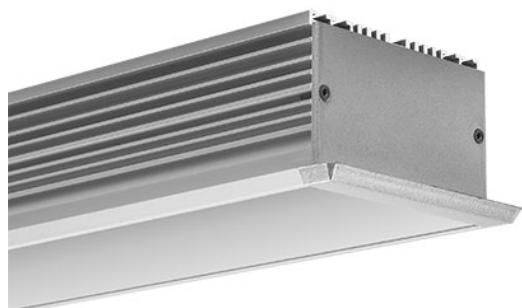

Référence: 871578SM

### SEKOMA LED IP20 alu SM au CM opale 2700K ULTRA PERF 60W/m 24VDC

- Couleur visible du produit : aluminium, diffuseur opale
- Matériau : aluminium, traitement de la surface : anodisé
- Puissance : 60W/m
- Flux lumineux : 4870lm/m, efficacité lumineuse : 81lm/W
- Couleur de la lumière/température(s) de couleur : blanc 2700K
- Indice de rendu des couleurs : 90, SDCM3
- Nombre de LED : 192LED/m, bandeau ULTRA PERF
- Classe de protection : III, tension 24VDC
- Dimmable : Oui, variation avec alimentation/contrôleur compatible (non inclus)
- Indice de protection : IP20, compatible volume sdb : non
- Résistance environnement : Non concerné
- Type de câblage : 20AWG 2x0,5mm<sup>2</sup>
- Mode de pose/installation : encastré
- Durée de vie en heures : 50000, durée de vie nominale L80 / B10 à 25 °C
- Températures de fonctionnement : -20°C/+40°C
- Prix indiqué au centimètre : sur-mesure possible jusqu'à 300cm