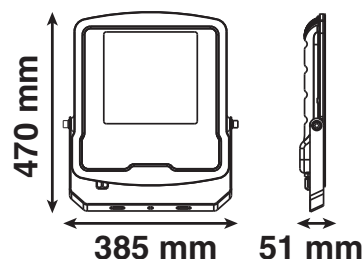

Température couleur : 3000K

Dimmable : Non

Dimensions (H x l x P) : 470 x 385 x 51 mm

Longueur câble : 80 cm 3G1.0 mm² HO5RN-F

Emballage : Boite

EAN : 3701124432872

Dimensions

Paramètres

Durée de vie : 50,000h

Poids Net : 5,1 Kg

Indice ULOR : <3%

Luminaire installé à l'horizontal
éclairage vers le bas

Angle

Ce produit contient une source lumineuse de classe d'efficacité énergétique

Les produits présentés dans les documents, offres commerciales, catalogues ou fiches techniques sont soumis à modification sans préavis.
Les caractéristiques ne deviennent contractuelles qu'après accord écrit de la direction de MIIDEX LIGHTING.