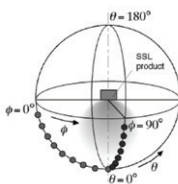

Température couleur : 3000K

Dimmable : Non

Dimensions (H x l x P) : 470 x 385 x 51 mm

Longueur câble : 80 cm 3G1.0 mm² HO5RN-F

Emballage : Boite

EAN : 3701124432872

Dimensions

Paramètres

Durée de vie : 50,000h

Poids Net : 5,1 Kg

Indice ULOR : <3%

Luminaire installé à l'horizontal
éclairage vers le bas

Angle

Ce produit contient une source lumineuse de classe d'efficacité énergétique

Les produits présentés dans les documents, offres commerciales, catalogues ou fiches techniques sont soumis à modification sans préavis.
Les caractéristiques ne deviennent contractuelles qu'après accord écrit de la direction de MIIDEX LIGHTING.