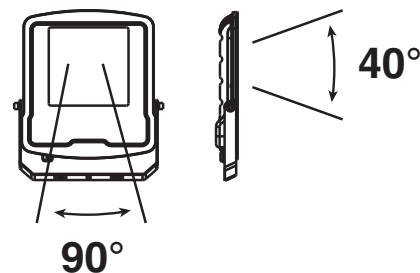

Température couleur : 3000K

Dimmable : Non

Dimensions (H x l x P) : 470 x 385 x 51 mm

Longueur câble : 80 cm 3G1.0 mm² HO5RN-F

Emballage : Boite

EAN : 3701124432872

Dimensions

Paramètres

Durée de vie : 50,000h

Poids Net : 5,1 Kg

Indice ULOR : <3%

Luminaire installé à l'horizontal
éclairage vers le bas

Angle

Ce produit contient une source lumineuse de classe d'efficacité énergétique

Les produits présentés dans les documents, offres commerciales, catalogues ou fiches techniques sont soumis à modification sans préavis.
Les caractéristiques ne deviennent contractuelles qu'après accord écrit de la direction de MIIDEX LIGHTING.