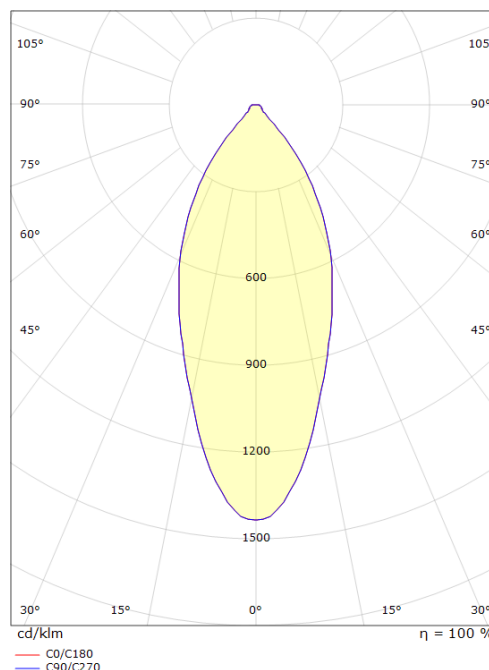

Dimensions (mm)

Longueur (L): 121
Largeur (W): 94
Hauteur (H): 55
Cut-out: 83
Ceiling void depth: 53
Distance d'une surface inflammable: 50mm
Poids (brutto/netto): 0.7 / 0.5

7 0 2 1 9 8 9 0 3 2 0 1 4