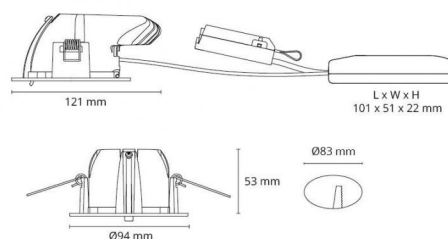

Junistar Exclusive (in/outdoor) Blanc mat

Codes-articles: **903201**
EAN: 7021989032014
SG code: 5046903201

Source lumineuse

Type de source lumineuse: LED (non interchangeable)
Wattage: 9W
System wattage: 10.9W
Luminous flux: 750lm
Efficacité: 69 lm/W
Tension: 230V
Température des couleurs: 2700K
Rendu des couleurs (CRI): Ra>95
Facteur MacAdams: SDCM: 2
Durée de vie: L90/B10>50,000
Light distribution: Directe
Optique: Verre transparent
Faisceau: 42°

Embase: Aluminium
Couleur: Blanc mat (RAL 9003)
Optique: Verre

Montage/Connexion

Montage: Encastré, Indoor / Outdoor
Embrayage: Bornier sans vis
Max. luminaires per circuit breaker: B10: 77, B16: 123, C10: 77, C16: 123

Dimensions (mm)

Longueur (L): 121
Largeur (W): 94
Hauteur (H): 55
Cut-out: 83
Ceiling void depth: 53
Distance d'une surface inflammable: 50mm
Poids (brutto/netto): 0.7 / 0.5

7 0 2 1 9 8 9 0 3 2 0 1 4